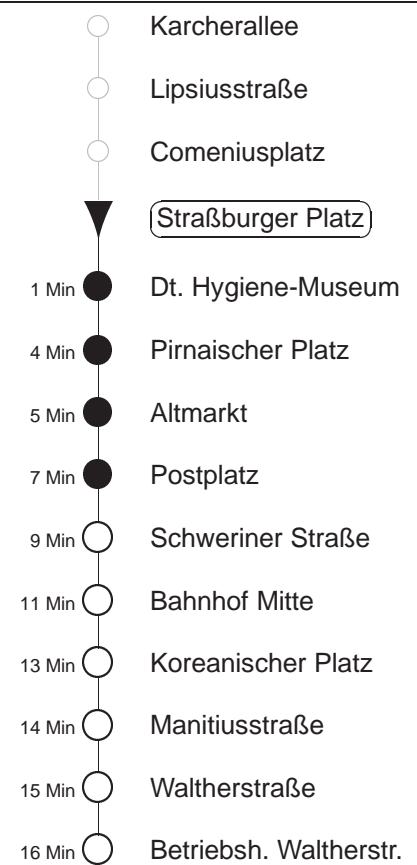

Richtung: **Btf. Waltherstraße**

Haltestelle: **Straßburger Platz**

Stunden	Minuten					
MONTAG bis FREITAG						
4	46*					
5	17*	37*	56*			
6	15*	34*	44*	54*		
7.....18	04*	14*	24*	34*	44*	54*
19	04*	14*	27*	42*	57*	
20	12*	27*	42*	57*		
21	12*	27*	57*			
22	27*	51*				
23	21*					
SONNABEND						
5.....7	21*	51*				
8	21*	57*				
9.....20	12*	27*	42*	57*		
21	12*	27*	57*			
22	27*	51*				
23	21*					
SONN- und FEIERTAG						
5.....8	21*	51*				
9.....12	27*	57*				
13.....20	12*	27*	42*	57*		
21	12*	27*	51*			
22	21*	51*				
23	21*					

* = ab Waltherstraße weiter mit Bus Linie 68 und 92