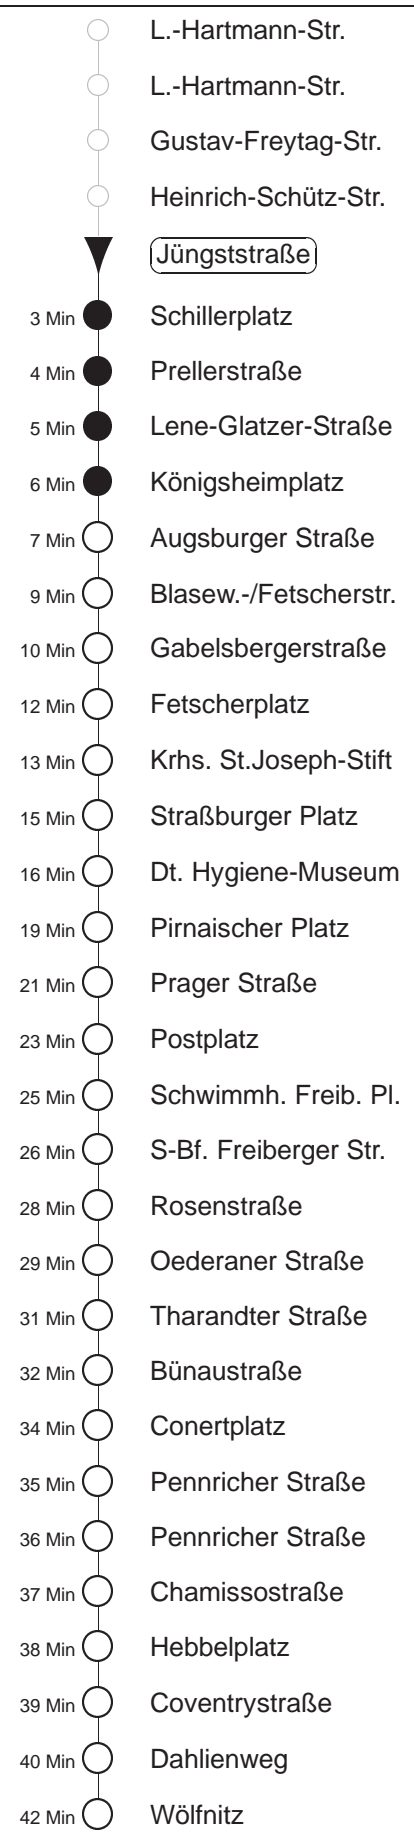

Richtung: Wölfnitz		Haltestelle: Jüngststraße	
Stunden	Minuten		
MONTAG bis FREITAG			
4	49*		
5	14* 34* 52*		
6	08* 19* 29* 39* 49* 59*		
7.....18	09* 19* 29* 39* 49* 59*		
19	09* 19* 29* 44* 59*		
20.....21	14* 29* 44* 59*		
22.....23	20* 50*		
0	20*		
SONNABEND			
4.....6	20* 50*		
7	20* 49*		
8	19* 43* 58*		
9.....17	13* 28* 43* 58*		
18	13* 28* 44* 59*		
19.....21	14* 29* 44* 59*		
22.....23	20* 50*		
0	20*		
SONN- und FEIERTAG			
4.....7	20* 50*		
8	20* 49*		
9	19* 44* 59*		
10.....19	14* 29* 44* 59*		
20	14* 29* 43* 58*		
21.....23	20* 50*		
0	20*		

* = ab Haltestelle Chamissostraße Ersatzverkehr Bus nach Leutewitz, Straßenbahn verkehrt weiter über Hebbelplatz nach Wölfnitz