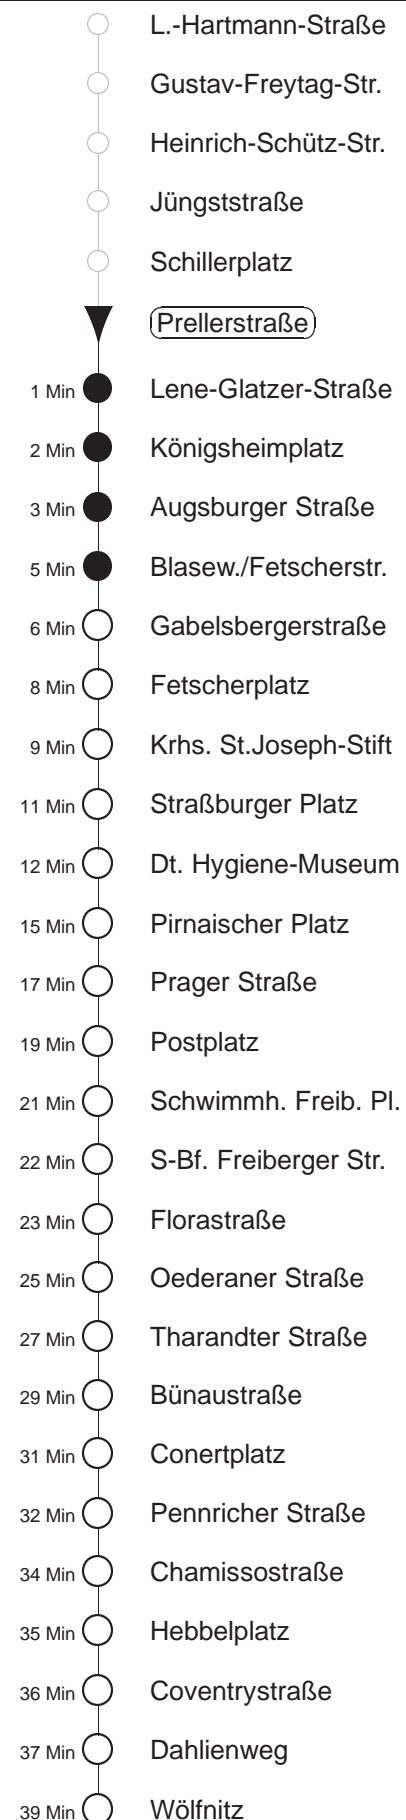

Richtung: Wölfnitz		Haltestelle: Prellerstraße	
Stunden	Minuten		
MONTAG bis FREITAG			
4	53*		
5	18*	38*	56*
6.....18	09*	19*	29* 39* 49* 59*
19	09*	19*	28* 39* 54*
20.....21	09*	24*	39* 54*
22	09*	23*	53*
23	23*	53*	
0	23*		
SONNABEND			
4.....7	23*	53*	
8	23*	46*	57*
9	09*	25*	40* 52*
10.....17	07*	22*	37* 52*
18	07*	22*	37* 54*
19.....21	09*	24*	39* 54*
22	09*	23*	53*
23	23*	53*	
0	23*		
SONN- und FEIERTAG			
4	23*	53	
5.....8	23*	53*	
9	23*	54*	
10.....20	09*	24*	39* 54*
21	09*	23*	53*
22.....23	23*	53*	
0	23*		

* = ab Haltestelle Chamissostraße Ersatzverkehr Bus nach Leutewitz, Straßenbahn verkehrt weiter über Hebbelplatz nach Wölfnitz