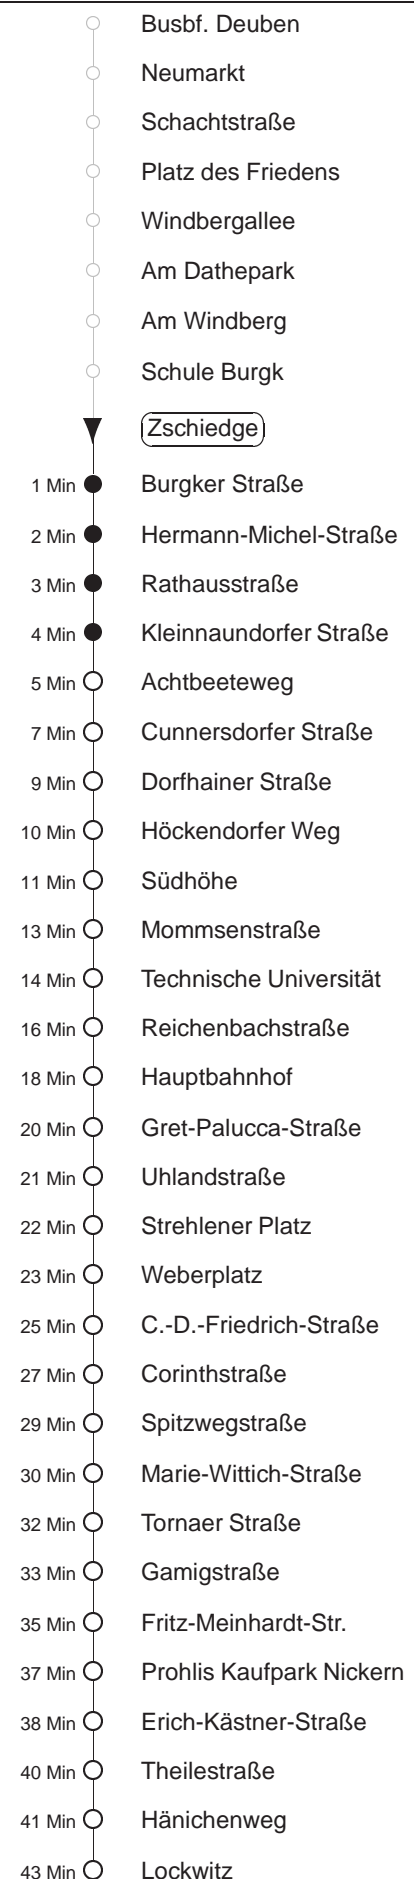

Richtung: **Lockwitz**

Haltestelle: **Zschiedge**

Stunden	Minuten			
MONTAG bis FREITAG				
4	11TA	34N		
5	04N	29N	50N	
6	10N	29N	49N	
7	09N	29N	39	59
8.....17	19	39	59	
18.....20	25	55		
21	32	52N		
22	16N	44N		
23	14N	44N		
0	14N	44P		
1	14S	46T◇A		
2.....3	16TA	46T◇A		
SONNABEND				
4	16TA	41TA		
5.....6	14N	44N		
7	14N	44N	59	
8	25	55		
9	24	54		
10.....15	23	53		
16	23	55		
17.....19	25	55		
20	25	57		
21	32	52N		
22	16N	44N		
23	14N	44N		
0	14N	44P		
1	14S	46TA		
2.....3	16TA	46TA		
SONN- und FEIERTAG				
4	16TA	41TA		
5.....7	14N	44N		
8	11N	41N	56	
9.....19	25	55		
20	25	57		
21	32	52N		
22	16N	44N		
23	14N	44N		
0	14N	44P		
1	14S	46T◇A		
2.....3	16TA	46T◇A		

T = Taxi; nur auf Bestellung mind. 20 min. vor Abfahrt in der MOBIApp oder Tel. 0351/8571111

S = bis Strehlemer Platz

A = bis Achtbeetweg

P = bis Prohlis, Gleisschleife

N = ab Erich-Kästner-Straße nach Nickern

◇ = verkehrt nur in den Nächten vor Samstag, vor Sonntag und vor Feiertag