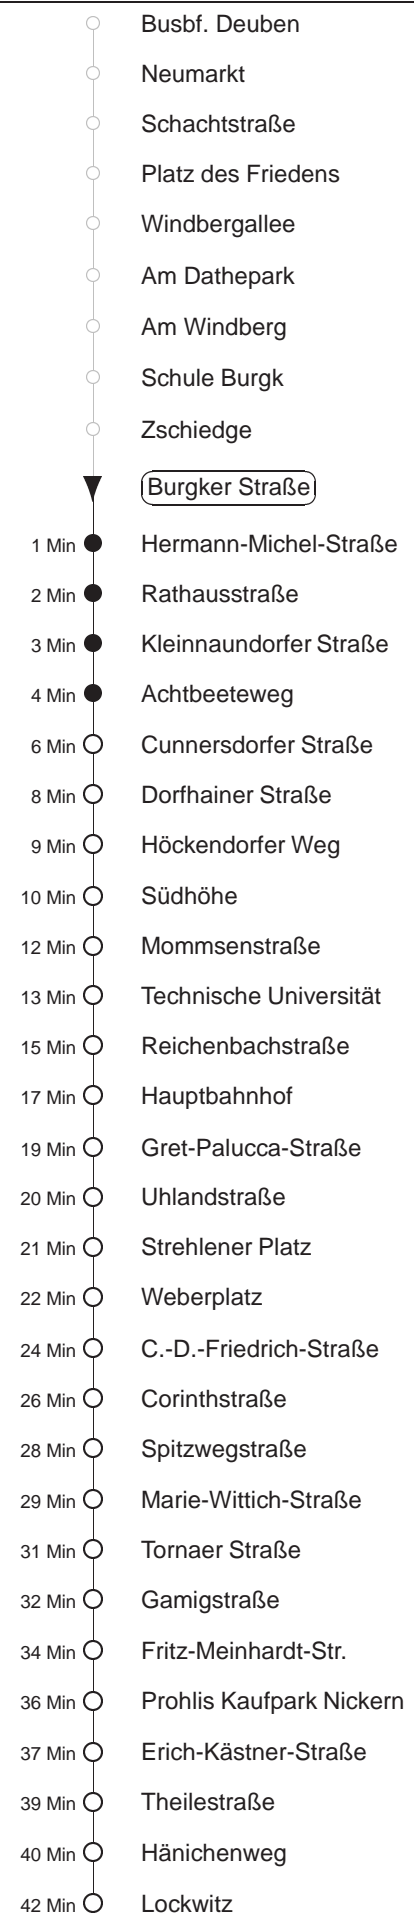

Richtung: **Lockwitz**

Haltestelle: **Burgker Straße**

Stunden	Minuten		
MONTAG bis FREITAG			
4	12TA	35N	
5	05N	30N	51N
6	11N	30N	50N
7	10N	30N	40
8.....17	00	20	40
18	00	26	56
19.....20	26	56	
21	33	53N	
22	17⊙N	45⊙N	
23	15⊙N	45⊙N	
0	15⊙N	45⊙P	
1	15S	47T◇A	
2.....3	17TA	47T◇A	
SONNABEND			
4	17TA	42TA	
5	15N	45N	
6	15⊙N	45⊙N	
7	15⊙N	45N	
8	00	26	56
9	25	55	
10.....15	24	54	
16	24	56	
17.....19	26	56	
20	26	58	
21	33	53N	
22	17N	45N	
23	15N	45N	
0	15N	45P	
1	15S	47TA	
2.....3	17TA	47TA	
SONN- und FEIERTAG			
4	17TA	42TA	
5.....7	15N	45N	
8	12N	42N	57
9.....19	26	56	
20	26	58	
21	33	53N	
22	17N	45N	
23	15N	45N	
0	15N	45P	
1	15S	47T◇A	
2.....3	17TA	47T◇A	

T = Taxi; nur auf Bestellung mind. 20 min. vor Abfahrt in der MOBIApp oder Tel. 0351/8571111
 S = bis Strehleener Platz
 A = bis Achtbeeteweg
 P = bis Prohlis, Gleisschleife
 N = ab Erich-Kästner-Straße nach Nickern
 ⊙ = ab Prohlis Taxi n. Lockwitz auf Bestellg. (20 min vorher) Tel.: 0351/857-1111
 ◇ = verkehrt nur in den Nächten vor Samstag, vor Sonntag und vor Feiertag