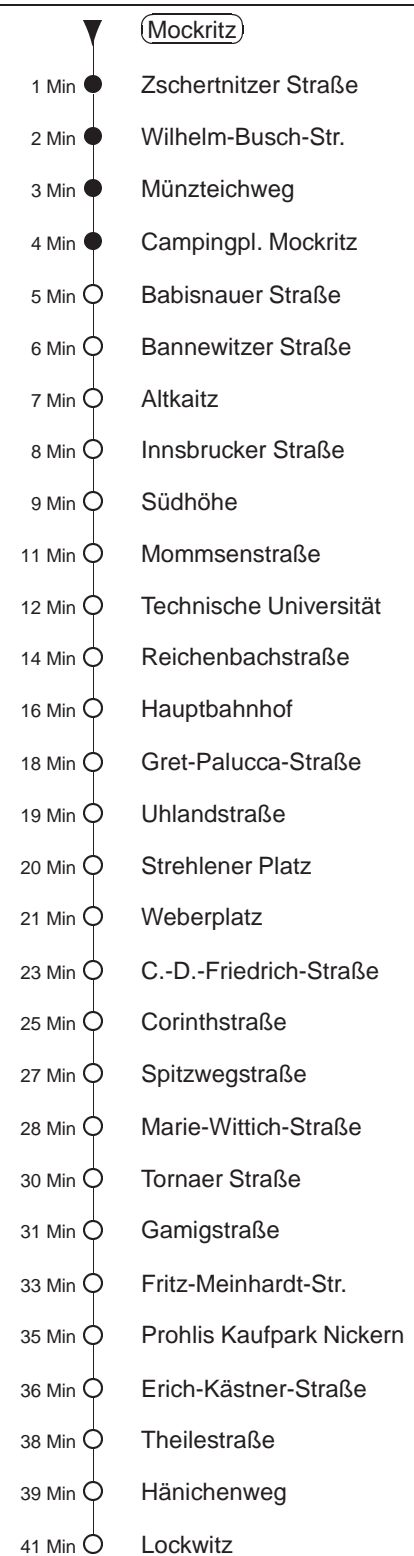

Richtung: **Lockwitz**

Haltestelle: **Mockritz**

Stunden	Minuten		
MONTAG bis FREITAG			
4	50		
5	18	42	
6	02	21	41
7	01	21	51 ^N
8.....17	11 ^N	31 ^N	51 ^N
18	11 ^N	42 ^N	
19	12 ^N	42 ^N	
20	12 ^N		
SONNABEND			
9	12 ^N	41 ^N	
10.....15	10 ^N	40 ^N	
16	10 ^N	42 ^N	
17.....19	12 ^N	42 ^N	
20	12 ^N		
SONN- und FEIERTAG			
9.....19	12 ^N	42 ^N	
20	12 ^N		

^N = ab Erich-Kästner-Straße nach Nickern