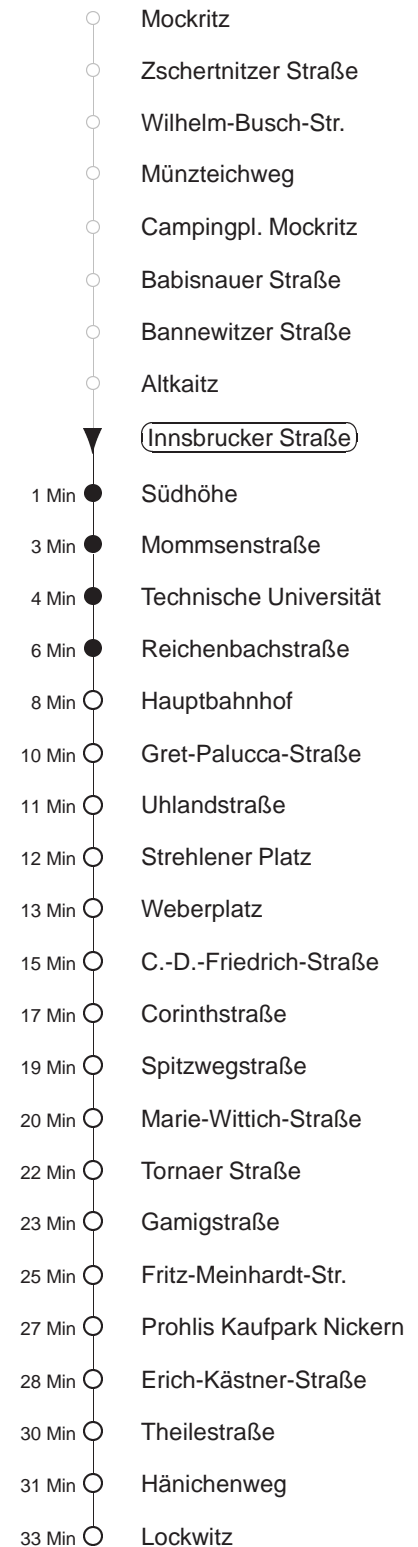

Richtung: **Lockwitz** Haltestelle: **Innsbrucker Straße**

Stunden	Minuten		
MONTAG bis FREITAG			
4	56		
5	25	49	
6	09	29	49
7	09	29	59 ^N
8.....17	19 ^N	39 ^N	59 ^N
18.....20	19 ^N	49 ^N	
21	20 ^N	56 ^{TS}	
22.....0	17 ^{TS}	47 ^{TS}	
1	17 ^{TS}		
SONNABEND			
5.....7	17 ^{TS}	47 ^{TS}	
8	19 ^N	50 ^N	
9	19 ^N	48 ^N	
10.....15	18 ^N	48 ^N	
16	18 ^N	49 ^N	
17.....19	19 ^N	49 ^N	
20	19 ^N	50 ^N	
21	20 ^N	56 ^{TS}	
22.....0	17 ^{TS}	47 ^{TS}	
1	17 ^{TS}		
SONN- und FEIERTAG			
5.....7	17 ^{TS}	47 ^{TS}	
8	14 ^{TS}	44 ^{TS}	
9.....19	19 ^N	49 ^N	
20	19 ^N	50 ^N	
21	20 ^N	56 ^{TS}	
22.....0	17 ^{TS}	47 ^{TS}	
1	17 ^{TS}		

T = Taxi; nur auf Bestellung mind. 20 min. vor Abfahrt in der MOBIApp oder Tel. 0351/8571111

S = bis Südhöhe

^N = ab Erich-Kästner-Straße nach Nickern