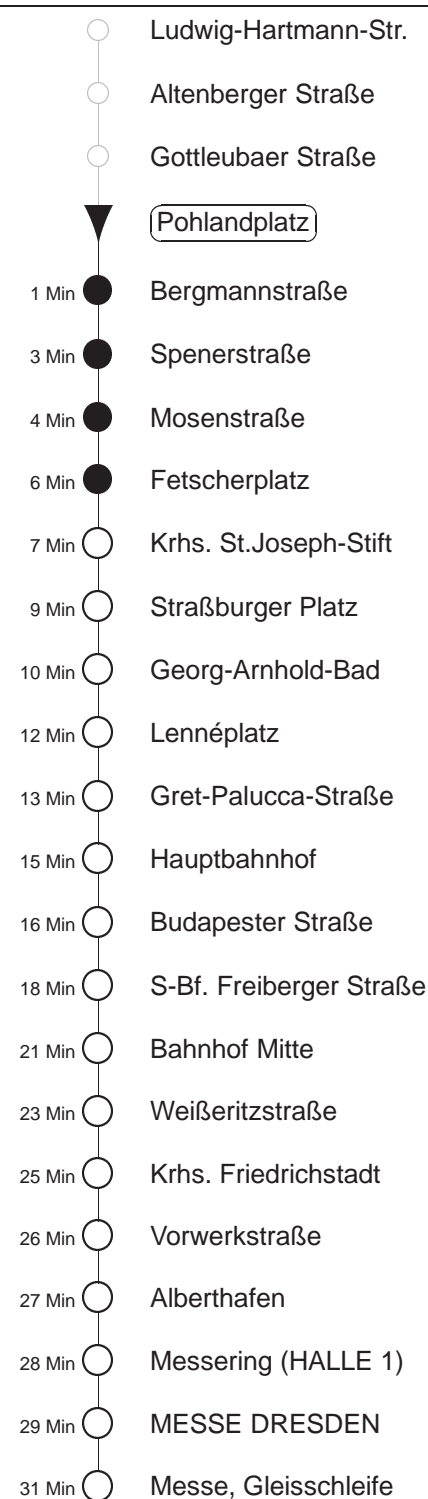

# 10

gültig ab 03.03.25

Trachenberger Str. 40 · 01129 Dresden  
Service: 0351 857-1011 · www.dvb.de

Richtung: **MESSE DRESDEN**

Haltestelle: **Pohlandplatz**

Stunden	Minuten	
<b>MONTAG bis FREITAG</b>		
<b>5</b>	03	23 43
<b>6</b>	04	24 35 45 53
<b>7.....18</b>	03	13 23 33 43 53
<b>19</b>	03	13 23 31 46
<b>20</b>	01	16 31 46
<b>21</b>	01	16 31Tr 46
<b>22</b>	01L	16 31L 46
<b>23</b>	11Tr	41F
<b>0</b>	11F	
<b>SONNABEND</b>		
<b>5.....7</b>	11	41
<b>8</b>	11	43
<b>9</b>	14	30 45
<b>10.....17</b>	00	15 30 45
<b>18</b>	00	15 30 44 59
<b>19</b>	14	31 46
<b>20</b>	01	16 31 46
<b>21</b>	01	16 31F 46
<b>22</b>	01L	16 31L 46
<b>23</b>	11Tr	41F
<b>0</b>	11F	
<b>SONN- und FEIERTAG</b>		
<b>7.....8</b>	11	41
<b>9</b>	11	43
<b>10</b>	13	31 46
<b>11.....20</b>	01	16 31 46
<b>21</b>	01Tr	16 28L 42
<b>22</b>	11	41
<b>23</b>	11Tr	41F
<b>0</b>	11F	

F = ab S-Bahnhof Freiburger Str. nach Gorbitz  
 L = ab Lennéplatz nach Reick, Trattendorfer Straße  
 Tr = ab Bahnhof Mitte zum Betriebshof Trachenberge