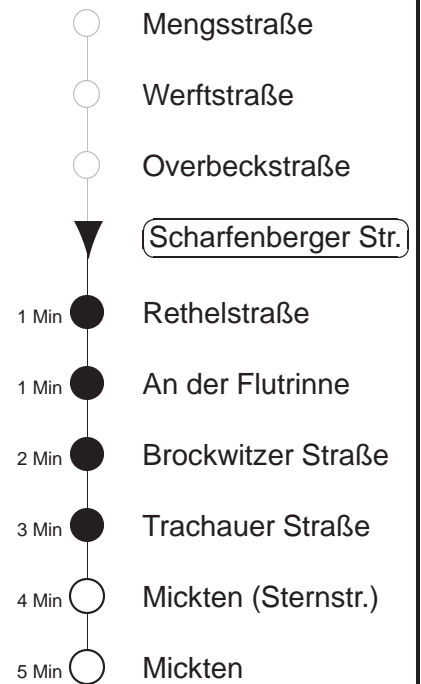

Richtung: **Mickten** Haltestelle: **Scharfenberger Straße**

Stunden	Minuten		
MONTAG bis FREITAG			
4	17T	47T	
5	13T	35	55
6	26	46	
7.....8	06	26	46
9	16	46	
10.....12	06	26	46
13	16	46	
14.....17	06	26	46
18	06	26	50
19	19	49	
20	20	50	
21	20	47T	
22.....23	17T	47T	
0.....2	17T	47T	◇
3	17T		
SONNABEND			
4.....7	17T	47T	
8	17T	42	58
9.....18	18	38	58
19	19	39	59
20	20	50	
21	20	47T	
22.....2	17T	47T	
3	17T		
SONN- und FEIERTAG			
4.....7	17T	47T	
8	17T	42	
9	13	45	
10.....20	20	50	
21	20	47T	
22.....23	17T	47T	
0.....2	17T	47T	◇
3	17T		

T = Taxi; nur auf Bestellung mind. 20 min. vor Abfahrt in der MOBIApp oder Tel. 0351/8571111

◇ = verkehrt nur in den Nächten vor Samstag, vor Sonntag und vor Feiertag