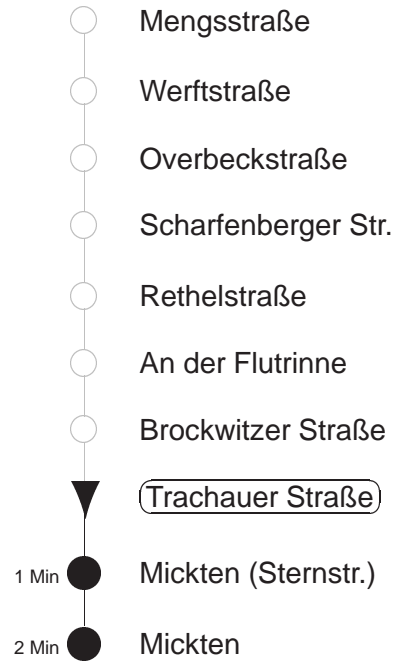

Richtung: **Mickten**

Haltestelle: **Trachauer Straße**

| Stunden | Minuten | | |
|---------------------------|---------|-----|----|
| MONTAG bis FREITAG | | | |
| 4 | 19T | 49T | |
| 5 | 15T | 38 | 58 |
| 6 | 29 | 49 | |
| 7.....8 | 09 | 29 | 49 |
| 9 | 19 | 49 | |
| 10.....12 | 09 | 29 | 49 |
| 13 | 19 | 49 | |
| 14.....17 | 09 | 29 | 49 |
| 18 | 09 | 29 | 53 |
| 19 | 22 | 52 | |
| 20 | 23 | 53 | |
| 21 | 23 | 49T | |
| 22.....23 | 19T | 49T | |
| 0.....2 | 19T | 49T | ◇ |
| 3 | 19T | | |
| SONNABEND | | | |
| 4.....7 | 19T | 49T | |
| 8 | 19T | 45 | |
| 9.....18 | 01 | 21 | 41 |
| 19 | 01 | 22 | 42 |
| 20 | 02 | 23 | 53 |
| 21 | 23 | 49T | |
| 22.....2 | 19T | 49T | |
| 3 | 19T | | |
| SONN- und FEIERTAG | | | |
| 4.....7 | 19T | 49T | |
| 8 | 19T | 45 | |
| 9 | 16 | 48 | |
| 10.....20 | 23 | 53 | |
| 21 | 23 | 49T | |
| 22.....23 | 19T | 49T | |
| 0.....2 | 19T | 49T | ◇ |
| 3 | 19T | | |

T = Taxi; nur auf Bestellung mind. 20 min. vor Abfahrt in der MOBIApp oder Tel. 0351/8571111

◇ = verkehrt nur in den Nächten vor Samstag, vor Sonntag und vor Feiertag