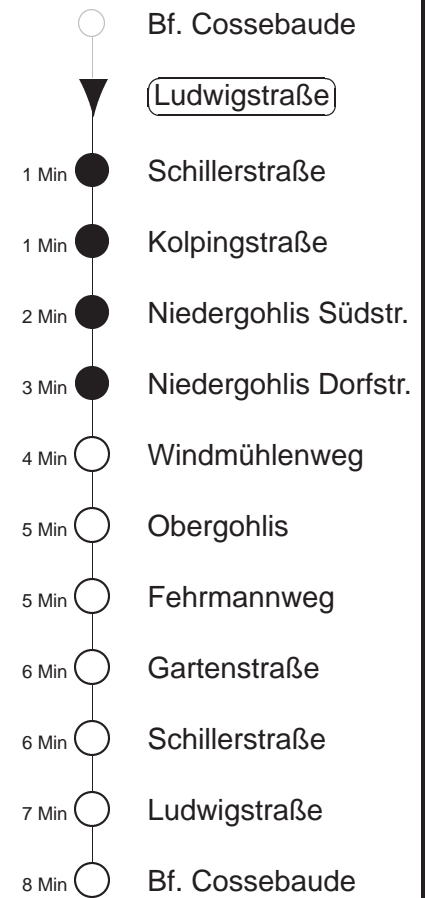

Richtung: **Niedergohlis**

Haltestelle: **Ludwigstraße**

Stunden	Minuten	
MONTAG bis FREITAG		
5	55T	
6	15T	35T
7	05T	55T
8..13	55T	
14	35T	
15	15T	55T
16	35T	
17	15T	55T

T = Taxi; nur auf Bestellung mind. 20 min. vor Abfahrt in der MOBIApp oder Tel. 0351/8571111