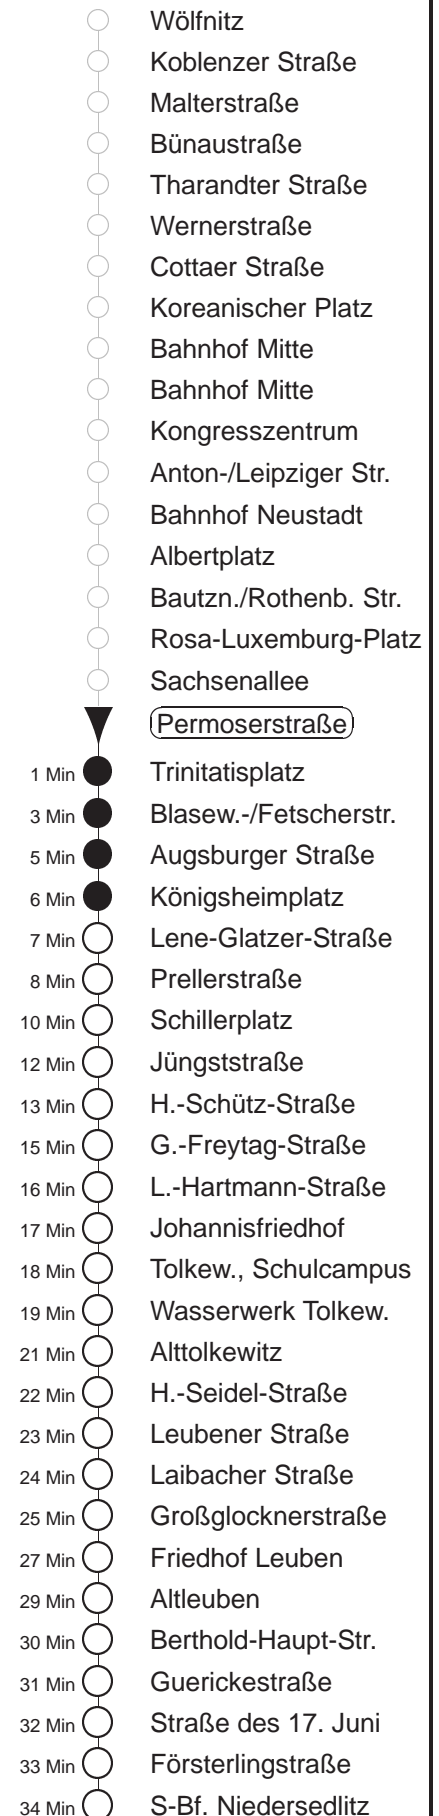

Richtung: **Niedersedlitz**

Haltestelle: **Permoserstraße**

Stunden	Minuten	
<b>MONTAG bis FREITAG</b>		
<b>4</b>	20	47
<b>5</b>	06	29 40
<b>6</b>	00	10 18 26 35 44 54
<b>7.....18</b>	04	14 24 34 44 54
<b>19</b>	04	14 27 42 57
<b>20.....21</b>	12	27 42 57
<b>22</b>	12	27 50
<b>23.....0</b>	20	50
<b>1.....3</b>	23◇	53
<b>SONNABEND</b>		
<b>4.....7</b>	20	50
<b>8</b>	20	36 51
<b>9.....21</b>	12	27 42 57
<b>22</b>	12	27 50
<b>23.....0</b>	20	50
<b>1.....3</b>	23	53
<b>SONN- und FEIERTAG</b>		
<b>4.....8</b>	20	50
<b>9</b>	20	42 57
<b>10.....20</b>	12	27 42 57
<b>21</b>	12	27 50
<b>22.....0</b>	20	50
<b>1.....3</b>	23◇	53

◇ = verkehrt nur in den Nächten vor Samstag, vor Sonntag und vor Feiertag