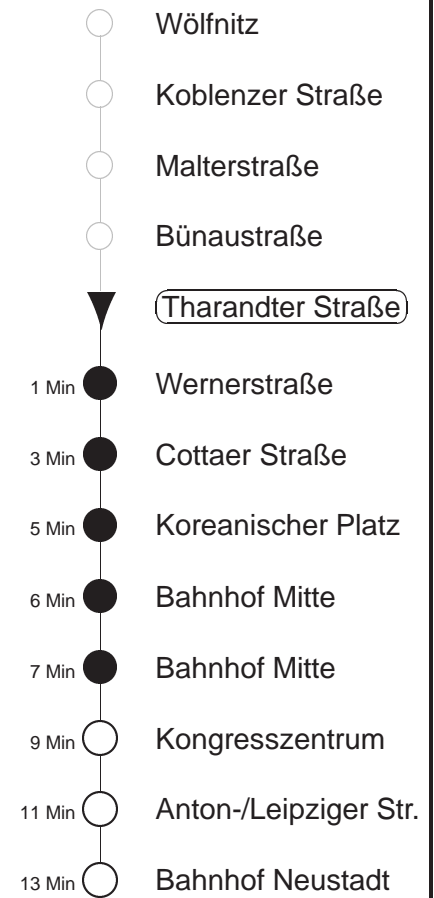

Richtung: **Bahnhof Neustadt**

Haltestelle: **Tharandter Straße**

Stunden	Minuten			
<b>MONTAG bis FREITAG</b>				
4	27*	46*		
5	05*	23*	41*	58*
6	09*	24*	38*	53*
7.....18	08*	23*	38*	53*
19	09*	24*	40*	55*
20.....21	10*	25*	40*	55*
22	10*	31*		
23.....0	01*	31*		
1.....3	04◇*	34*		
<b>SONNABEND</b>				
4	31*			
5.....7	01*	31*		
8	00*	30*	40*	55*
9.....21	10*	25*	40*	55*
22	10*	31*		
23.....0	01*	31*		
1.....3	04*	34*		
<b>SONN- und FEIERTAG</b>				
4	31*			
5.....8	01*	31*		
9	00*	25*	55*	
10.....11	25*	55*		
12	25*	40*	55*	
13.....19	10*	25*	40*	55*
20	10*	25*	40*	56*
21	11*	31*		
22.....0	01*	31*		
1.....3	04◇*	34*		

\* = an der Haltestelle Bhf. Neustadt Umstieg zum Ersatzbus Richtung Sachsenallee, Straßenbahn verkehrt weiter als Linie 8 Richtung Industriegelände  
◇ = verkehrt nur in den Nächten vor Samstag, vor Sonntag und vor Feiertag