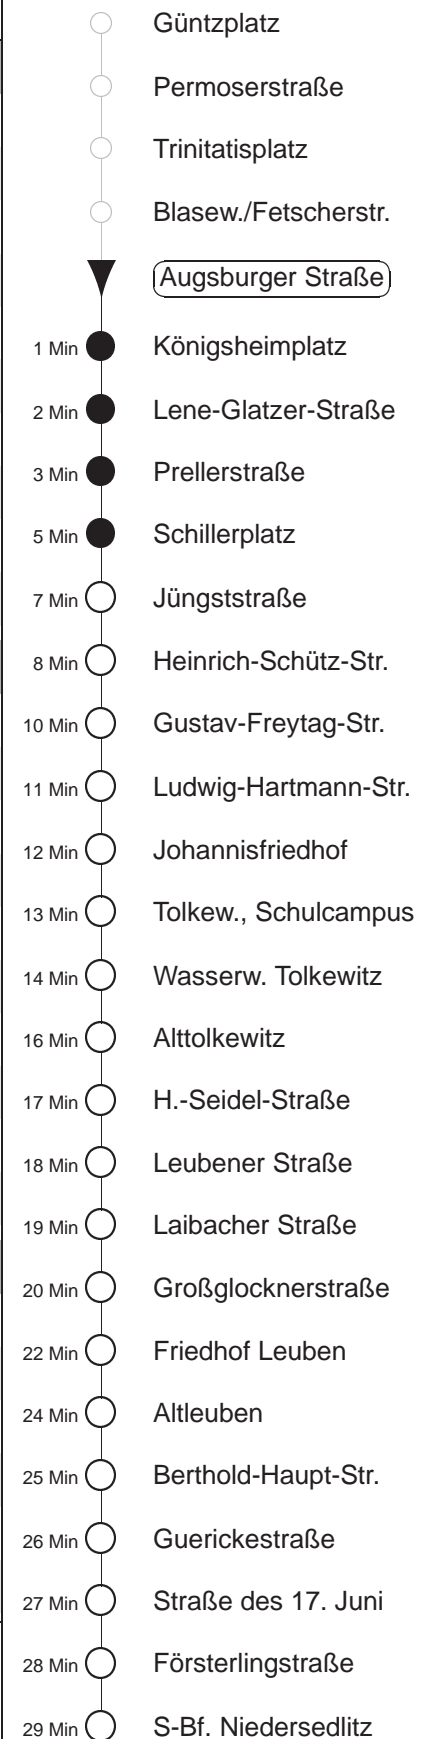

Richtung: **Niedersedlitz** Haltestelle: **Augsburger Straße**

Stunden	Minuten			
<b>MONTAG bis FREITAG</b>				
<b>4</b>	01	23	55	
<b>5</b>	17	37	56	
<b>6</b>	16	31	46	
<b>7.....18</b>	01	16	31	46
<b>19</b>	01	19	34	49
<b>20</b>	04	18	33	48
<b>21</b>	03	18	33	48
<b>22</b>	03	18	33	
<b>23.....0</b>	01	31		
<b>1.....3</b>	01	31	◇	
<b>SONNABEND</b>				
<b>4.....7</b>	01	31		
<b>8</b>	01	32	48	
<b>9</b>	03	18	33	48
<b>10</b>	04	17	32	47
<b>11.....17</b>	02	17	32	47
<b>18</b>	02	19	34	49
<b>19</b>	04	18	33	48
<b>20.....21</b>	03	18	33	48
<b>22</b>	03	18	33	
<b>23.....3</b>	01	31		
<b>SONN- und FEIERTAG</b>				
<b>4.....8</b>	01	31		
<b>9</b>	01	32	48	
<b>10.....20</b>	03	18	33	48
<b>21</b>	02	17	32	
<b>22.....0</b>	01	31		
<b>1.....3</b>	01	31	◇	

◇ = verkehrt nur in den Nächten vor Samstag, vor Sonntag und vor Feiertag