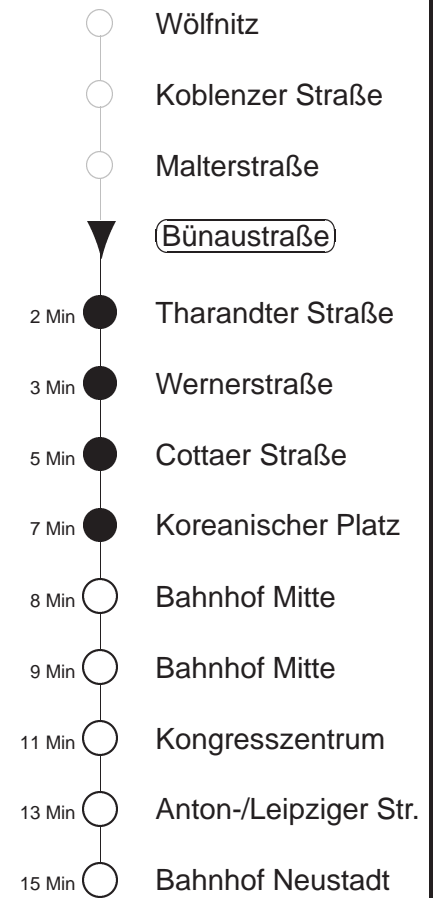

Richtung: **Bahnhof Neustadt**

Haltestelle: **Bünaustraße**

Stunden	Minuten	
MONTAG bis FREITAG		
4	26*	45*
5	03*	21* 39* 56*
6	07*	17* 26* 36* 46* 56*
7.....17	06*	16* 26* 36* 46* 56*
18	06*	16* 26* 36* 52*
19	07*	22* 38* 53*
20.....21	08*	23* 38* 53*
22	08*	30*
23.....0	00*	30*
1.....3	03 ¹² ◇*	33 ¹² *
SONNABEND		
4	30*	
5.....6	00*	30*
7	00*	30* 58*
8	28*	38* 53*
9.....21	08*	23* 38* 53*
22	08*	30*
23.....0	00*	30*
1.....3	03 ¹² *	33 ¹² *
SONN- und FEIERTAG		
4	30*	
5.....7	00*	30*
8	00*	30* 58*
9.....11	23*	53*
12	23*	38* 53*
13.....19	08*	23* 38* 53*
20	08*	23* 38* 55*
21	10*	30*
22.....0	00*	30*
1.....3	03 ¹² ◇*	33 ¹² *

* = an der Haltestelle Bhf. Neustadt Umstieg zum Ersatzbus Richtung Sachsenallee, Straßenbahn verkehrt weiter als Linie 8 Richtung Industriegelände

¹² = kommt als Linie 12, ab Tharandter Straße weiter als Linie 6

◇ = verkehrt nur in den Nächten vor Samstag, vor Sonntag und vor Feiertag