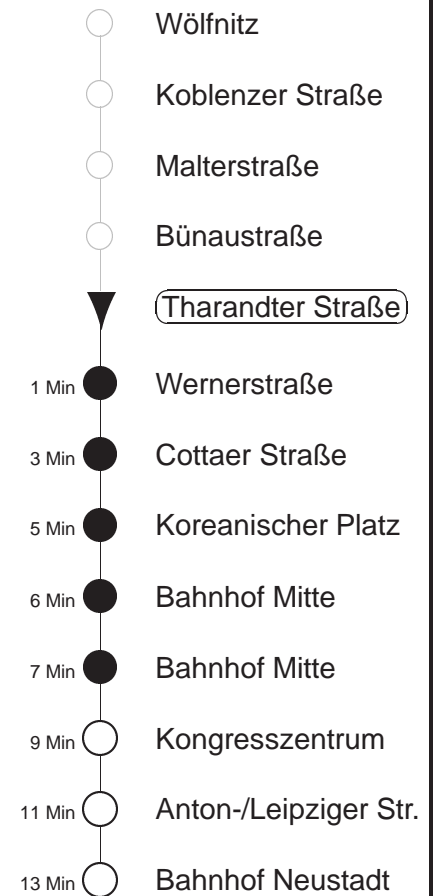

Richtung: **Bahnhof Neustadt**

Haltestelle: **Tharandter Straße**

Stunden	Minuten	
MONTAG bis FREITAG		
4	27*	46*
5	05*	23* 41* 58*
6	09*	19* 28* 38* 48* 58*
7.....17	08*	18* 28* 38* 48* 58*
18	08*	18* 28* 38* 54*
19	09*	24* 40* 55*
20.....21	10*	25* 40* 55*
22	10*	31*
23.....0	01*	31*
1.....3	04◇*	34*
SONNABEND		
4	31*	
5.....7	01*	31*
8	00*	30* 40* 55*
9.....21	10*	25* 40* 55*
22	10*	31*
23.....0	01*	31*
1.....3	04*	34*
SONN- und FEIERTAG		
4	31*	
5.....8	01*	31*
9	00*	25* 55*
10.....11	25*	55*
12	25*	40* 55*
13.....19	10*	25* 40* 55*
20	10*	25* 40* 56*
21	11*	31*
22.....0	01*	31*
1.....3	04◇*	34*

* = an der Haltestelle Bhf. Neustadt Umstieg zum Ersatzbus Richtung Sachsenallee, Straßenbahn verkehrt weiter als Linie 8 Richtung Industriegelände
◇ = verkehrt nur in den Nächten vor Samstag, vor Sonntag und vor Feiertag