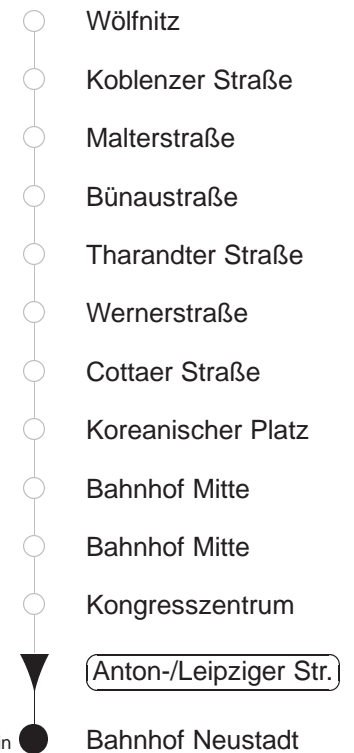

Richtung: **Bahnhof Neustadt** Haltestelle: **Anton-/Leipziger Str.**

Stunden	Minuten	
MONTAG bis FREITAG		
4	36*	55*
5	15*	33* 51*
6	08*	19* 29* 39* 49* 59*
7.....17	09*	19* 29* 39* 49* 59*
18	09*	19* 29* 39* 49*
19	04*	19* 34* 50*
20.....21	05*	20* 35* 50*
22	05*	20* 40*
23.....0	10*	40*
1.....3	13◇*	43*
SONNABEND		
4	40*	
5.....7	10*	40*
8	10*	40* 50*
9.....21	05*	20* 35* 50*
22	05*	20* 40*
23.....0	10*	40*
1.....3	13*	43*
SONN- und FEIERTAG		
4	40*	
5.....8	10*	40*
9	10*	35*
10.....11	05*	35*
12	05*	35* 50*
13.....20	05*	20* 35* 50*
21	05*	20* 40*
22.....0	10*	40*
1.....3	13◇*	43*

* = an der Haltestelle Bhf. Neustadt Umstieg zum Ersatzbus Richtung Sachsenallee, Straßenbahn verkehrt weiter als Linie 8 Richtung Industriegelände
◇ = verkehrt nur in den Nächten vor Samstag, vor Sonntag und vor Feiertag