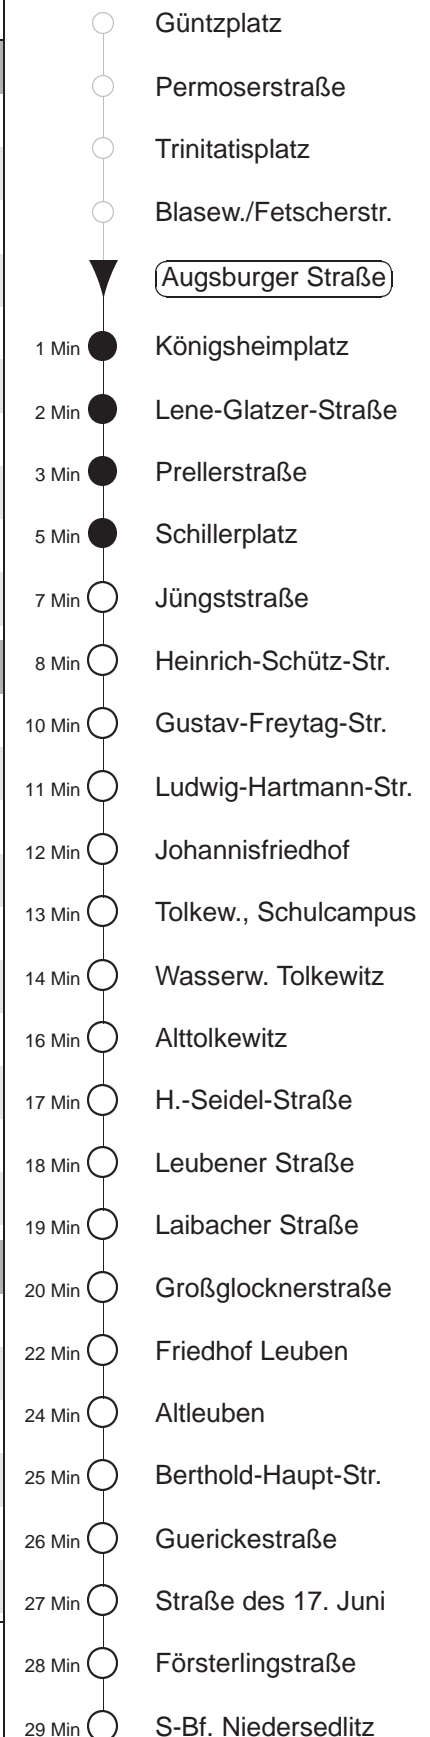

Richtung: **Niedersedlitz**

Haltestelle: **Augsburger Straße**

Stunden	Minuten				
MONTAG bis FREITAG					
4	01	23	55		
5	17	37	56		
6	16	29	39	49	59
7.....18	09	19	29	39	49 59
19	09	19	34	49	
20	04	18	33	48	
21	03	18	33	48	
22	03	18	33		
23.....0	01	31			
1.....3	01	31	◇		
SONNABEND					
4.....7	01	31			
8	01	32	48		
9	03	18	33	48	
10	04	17	32	47	
11.....17	02	17	32	47	
18	02	19	34	49	
19	04	18	33	48	
20.....21	03	18	33	48	
22	03	18	33		
23.....3	01	31			
SONN- und FEIERTAG					
4.....8	01	31			
9	01	32	48		
10.....20	03	18	33	48	
21	02	17	32		
22.....0	01	31			
1.....3	01	31	◇		

◇ = verkehrt nur in den Nächten vor Samstag, vor Sonntag und vor Feiertag