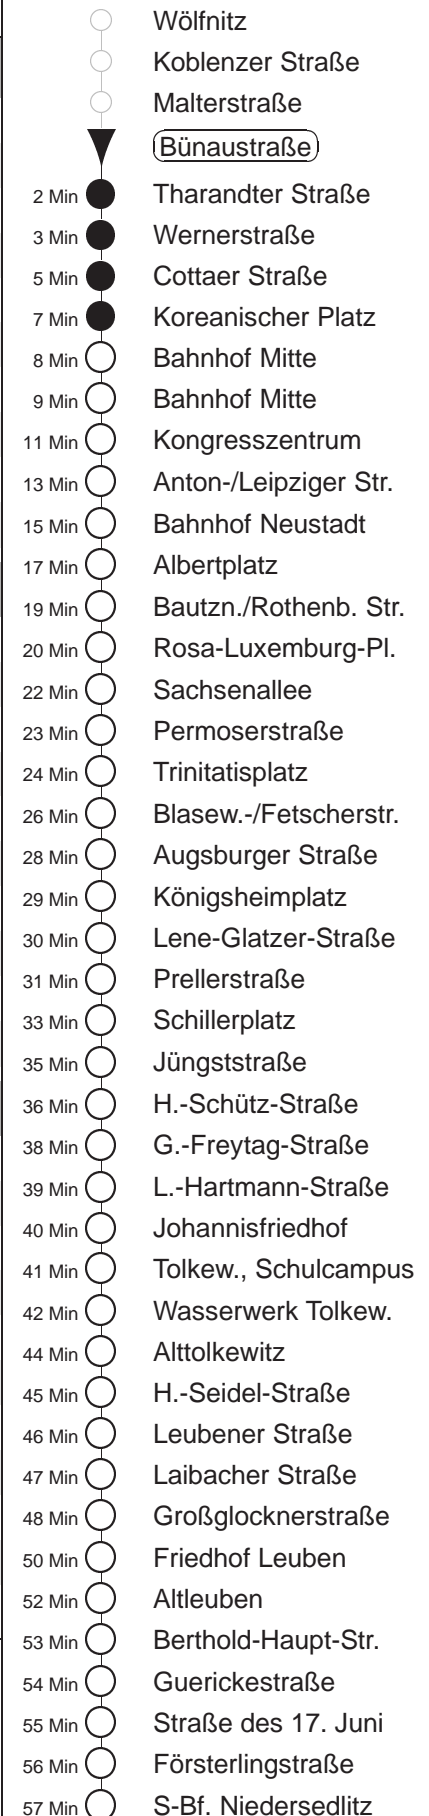

Richtung: **Niedersedlitz**

Haltestelle: **Bünaustraße**

Stunden	Minuten			
MONTAG bis FREITAG, (Ferien, 06.07.-14.08.26)				
4	27	46		
5	07	18	38	48
6	03	18	32	47
7.....18	02	17	32	47
19.....21	05	20	35	50
22	05	30		
23.....0	00	30		
1	03 ¹² ◇	33 ¹²		
2	03◇ ¹²	33 ¹²		
3	03 ¹² ◇	33 ¹²		
SONNABEND				
4	30			
5.....6	00	30		
7	00	30	58	
8	29	50		
9	05	20	32	47
10.....18	02	17	32	47
19.....21	05	20	35	50
22	05	30		
23.....0	00	30		
1.....3	03 ¹²	33 ¹²		
SONN- und FEIERTAG				
4	30			
5.....7	00	30		
8	00	30	58	
9.....12	20	50		
13.....19	05	20	35	50
20	05	20	35	52
21	07	30		
22.....0	00	30		
1	03 ¹² ◇	33 ¹²		
2	03◇ ¹²	33 ¹²		
3	03 ¹² ◇	33 ¹²		

¹² = kommt als Linie 12, ab Tharandter Straße weiter als Linie 6
◇ = verkehrt nur in den Nächten vor Samstag, vor Sonntag und vor Feiertag