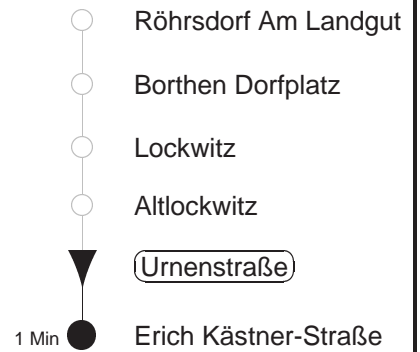

89

gültig ab 06.01.25

Trachenberger Str. 40 · 01129 Dresden
Service: 0351 857-1011 · www.dvb.de

Richtung: **Niedersedlitz**

Haltestelle: **Urnenstraße**

Stunden	Minuten	
MONTAG bis FREITAG		
6..10	14 ⁸⁸	44 ⁸⁸
11	14 ⁸⁸	48 ⁸⁸
12..18	22 ⁸⁸	52 ⁸⁸
19	16 ⁸⁸	38 ⁸⁸
20	08 ⁸⁸	38 ⁸⁸
SONNABEND		
8..21	08 ⁸⁸	
SONN- und FEIERTAG		
8..21	08 ⁸⁸	

⁸⁸ = ab Erich Kästner-Straße weiter als Li. 88 Richtung S-Bf. Niedersedlitz