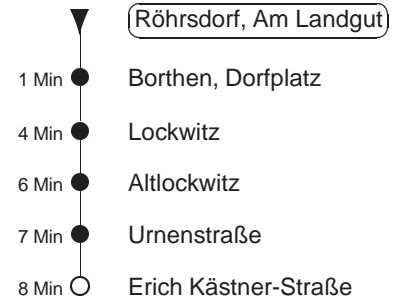

Richtung: **Niedersedlitz** Haltestelle: **Röhrsdorf, Am Landgut**

Stunden	Minuten		
MONTAG bis FREITAG			
5	33T		
6	07 ⁸⁸	34 ⁸⁸	
7.....8	05 ⁸⁸	35 ⁸⁸	
9.....11	35 ⁸⁸		
12.....18	05 ⁸⁸	35 ⁸⁸	
19	09 ⁸⁸	31 ⁸⁸	
20	01 ⁸⁸	31 ⁸⁸	59T
21	25T	55T	
22	24T		
23.....0	21T		
SONNABEND			
5	51T		
6	- In dieser(n) Stunde(n) keine Abfahrt(en) -		
7	05T		
8.....20	01 ⁸⁸		
21	01 ⁸⁸	25T	55T
22	24T		
23.....0	21T		
SONN- und FEIERTAG			
5	51T		
6	- In dieser(n) Stunde(n) keine Abfahrt(en) -		
7	05T		
8.....20	01 ⁸⁸		
21	01 ⁸⁸	25T	55T
22	24T		
23.....0	21T		

T = Taxi; nur auf Bestellung mind. 20 min. vor Abfahrt in der MOBIApp oder Tel. 0351/8571111

⁸⁸ = ab Erich Kästner-Straße weiter als Li. 88 Richtung S-Bf. Niedersedlitz