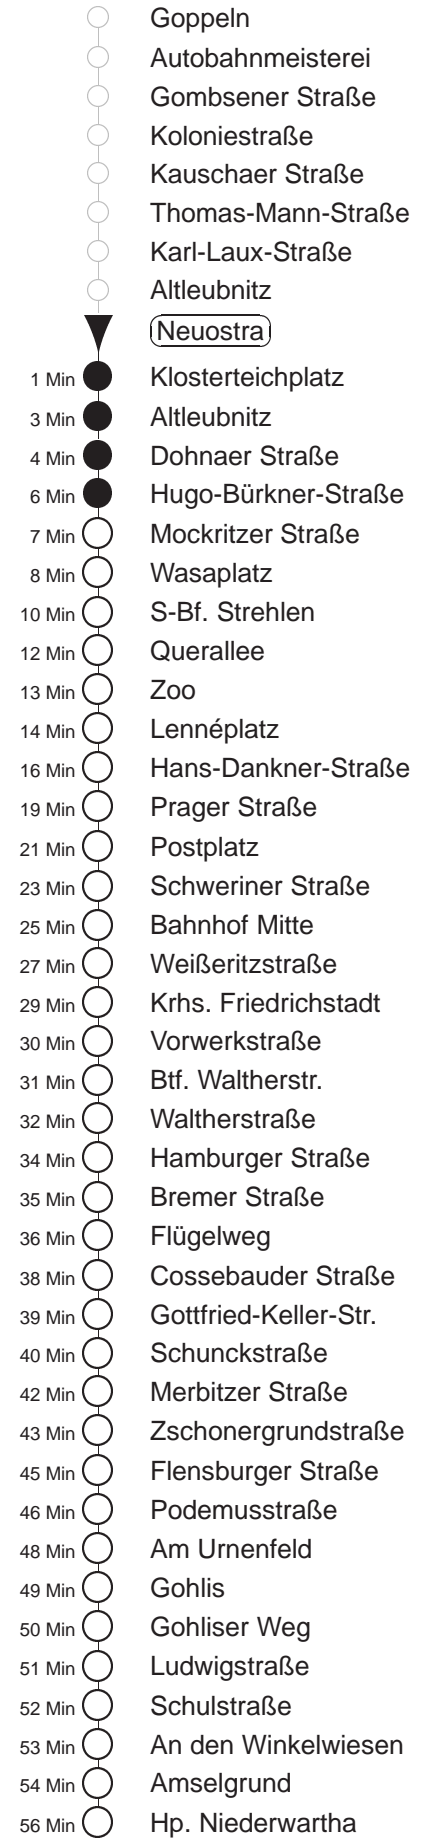

Richtung: Niederwartha		Haltestelle: Neuostra	
Stunden	Minuten		
MONTAG bis FREITAG			
4	16TW	42●	
5	02	20	40● 59●
6.....17	09●	19	29● 39 49● 59
18	09●	20●	25 30● 42 57●
19	12	27●	42● 57●
20	12	27●	42● 57 ^{POS}
21	12	27 ^{POS}	42● 55 ^{POS}
22	12●	42 ^{POS}	
23.....0	12 ^{POS}	42 ^{POS}	
1	46T◇W		
2	16TW	46T◇W	
3	16TW		
SONNABEND			
4	16TW	46TW	
5.....6	12 ^{POS}	42 ^{POS}	
7	12 ^{POS}	41 ^{POS}	
8	10●	42●	57
9	12●	27	41● 56
10.....16	11●	26	41● 56
17	11●	26	41● 57
18.....19	12●	27	42● 57
20	12●	27	42● 57 ^{POS}
21	12	27 ^{POS}	42● 55 ^{POS}
22	12●	42 ^{POS}	
23.....0	12 ^{POS}	42 ^{POS}	
1	46TW		
2	16TW	46TW	
3	16TW		
SONN- und FEIERTAG			
4	16TW	46TW	
5.....7	12 ^{POS}	42 ^{POS}	
8	12 ^{POS}	41	
9.....20	12●	27	42● 57
21.....0	12 ^{POS}	42 ^{POS}	
1	46T◇W		
2	16TW	46T◇W	
3	16TW		

T = Taxi; nur auf Bestellung mind. 20 min. vor Abfahrt in der MOBIApp oder Tel. 0351/8571111
 W = bis Wasaplatz
 POS = bis Postplatz
 ● = ab Schulstraße zum Bahnhof Cossebaude
 ◇ = verkehrt nur in den Nächten vor Samstag, vor Sonntag und vor Feiertag