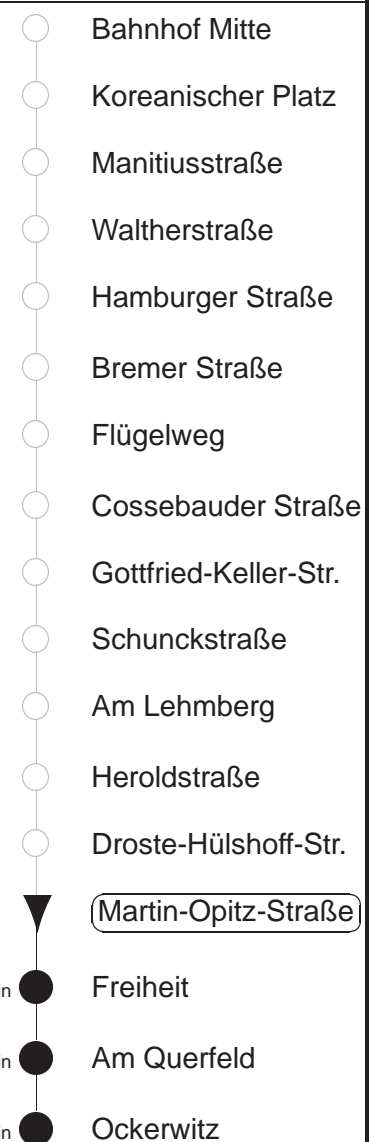

Richtung: **Ockerwitz**

Haltestelle: **Martin-Opitz-Straße**

Stunden	Minuten	
MONTAG bis FREITAG, (Osterferien, 07.04.-10.04.26)		
4	10T	40T
5	15T	43
6	03	23 44
7.....20	17	47
21	17	34T 54T
22	24T	52T
23.....0	10T	40T
1.....3	10T	40T◊
SONNABEND		
4.....7	10T	40T
8	10T	39T
9.....20	17	47
21	17	34T 54T
22	24T	52T
23.....3	10T	40T
SONN- und FEIERTAG		
4.....8	10T	40T
9.....20	17	47
21	17	47T
22	16T	46T
23.....0	10T	40T
1.....3	10T	40T◊

T = Taxi; nur auf Bestellung mind. 20 min. vor Abfahrt in der MOBIApp oder Tel. 0351/8571111

◊ = verkehrt nur in den Nächten vor Samstag, vor Sonntag und vor Feiertag