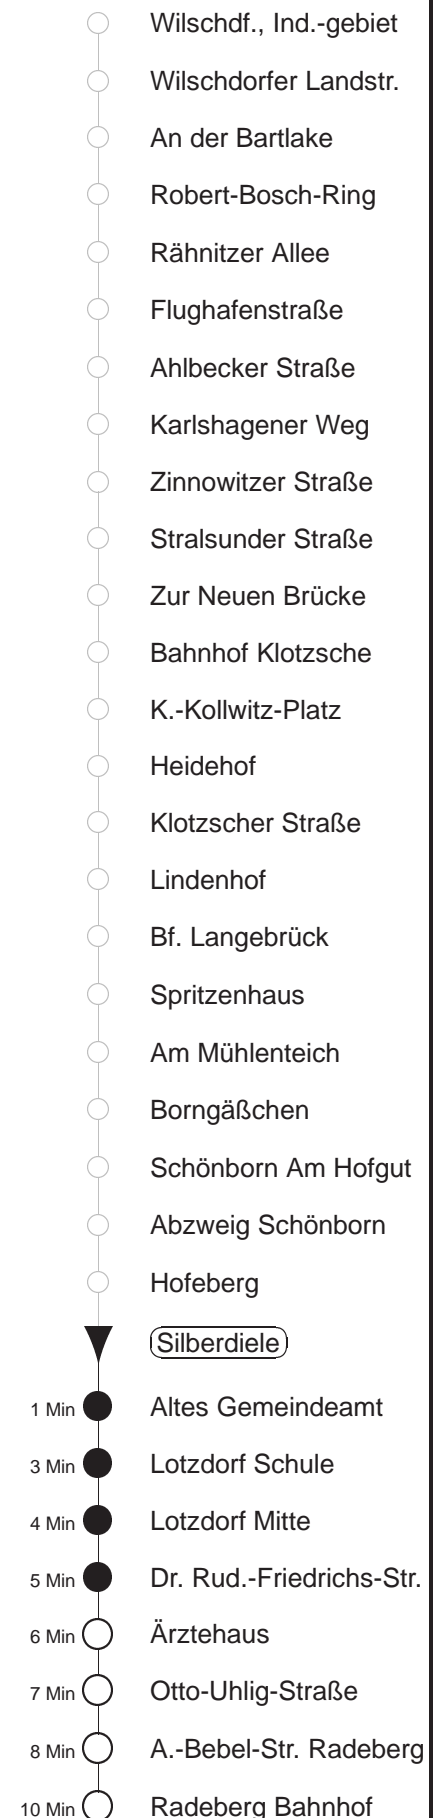

Richtung: **Radeberg**

Haltestelle: **Silberdiele**

Stunden	Minuten
<b>MONTAG bis FREITAG</b>	
5	16
6	15
7.....11	14
12.....16	15
17.....18	14
19	42
20	- In dieser(n) Stunde(n) keine Abfahrt(en) -
21	42
22	- In dieser(n) Stunde(n) keine Abfahrt(en) -
23	42
0.....1	- In dieser(n) Stunde(n) keine Abfahrt(en) -
2	32◇
3	- In dieser(n) Stunde(n) keine Abfahrt(en) -
4	09◇
<b>SONNABEND</b>	
5	42
6	- In dieser(n) Stunde(n) keine Abfahrt(en) -
7	42
8	- In dieser(n) Stunde(n) keine Abfahrt(en) -
9	42
10	- In dieser(n) Stunde(n) keine Abfahrt(en) -
11	42
12	- In dieser(n) Stunde(n) keine Abfahrt(en) -
13	42
14	- In dieser(n) Stunde(n) keine Abfahrt(en) -
15	42
16	- In dieser(n) Stunde(n) keine Abfahrt(en) -
17	42
18	- In dieser(n) Stunde(n) keine Abfahrt(en) -
19	42
20	- In dieser(n) Stunde(n) keine Abfahrt(en) -
21	42
22	- In dieser(n) Stunde(n) keine Abfahrt(en) -
23	42
0.....1	- In dieser(n) Stunde(n) keine Abfahrt(en) -
2	32
3	- In dieser(n) Stunde(n) keine Abfahrt(en) -
4	09
<b>SONN- und FEIERTAG</b>	
5	42
6	- In dieser(n) Stunde(n) keine Abfahrt(en) -
7	42
8	- In dieser(n) Stunde(n) keine Abfahrt(en) -
9	44
10	- In dieser(n) Stunde(n) keine Abfahrt(en) -
11	42
12	- In dieser(n) Stunde(n) keine Abfahrt(en) -
13	42
14	- In dieser(n) Stunde(n) keine Abfahrt(en) -
15	42
16	- In dieser(n) Stunde(n) keine Abfahrt(en) -
17	42
18	- In dieser(n) Stunde(n) keine Abfahrt(en) -
19	42
20	- In dieser(n) Stunde(n) keine Abfahrt(en) -
21	42
22	- In dieser(n) Stunde(n) keine Abfahrt(en) -
23	42
0.....1	- In dieser(n) Stunde(n) keine Abfahrt(en) -
2	32◇
3	- In dieser(n) Stunde(n) keine Abfahrt(en) -
4	09◇

◇ = verkehrt nur in den Nächten vor Samstag, vor Sonntag und vor Feiertag