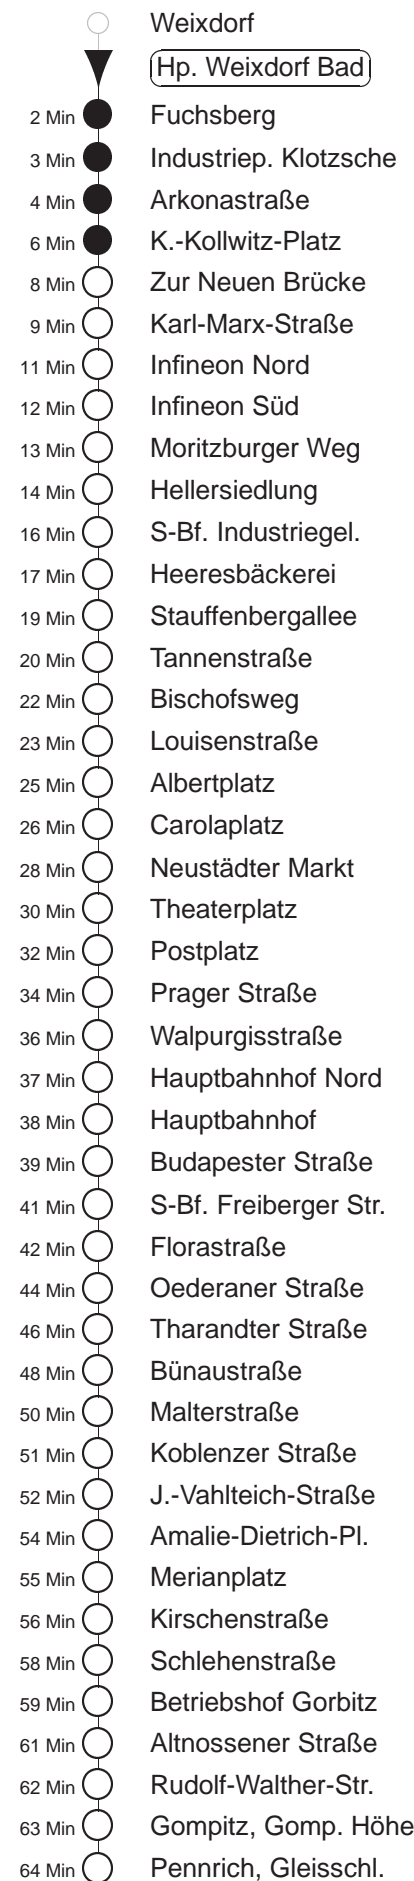

Richtung: **Pennrich**

Haltestelle: **Hp. Weixdorf Bad**

Stunden	Minuten	
MONTAG bis FREITAG		
4	00	27 47
5	07	27 44 54G
6.....17	04	14G 24 34G 44 54G
18	04	14G 24 36G 52
19	04G	12 18G 25G 37 52G
20	07	22G 37 41Tr 52G
21	07	22G 37 59
22	11Tr	30 41Tr
23	00	30
0	00	30▽ 35◇*
1.....2	05*	35◇*
3	05*	30◇
SONNABEND		
4.....6	00	30
7	00	29 59
8	22	37 52
9	07G	22 37 52
10.....17	04G	14 24G 34 44G 54
18	04G	14 24G 37 52G
19	07	22G 37 41Tr 52G
20	07	22G 37 52G
21	07	22G 37 59
22	11Tr	30 41Tr
23	00	30
0	00	35*
1	05*	35* 39Tr
2	05*	35*
3	05*	30
SONN- und FEIERTAG		
4.....7	00	30
8	00	29 59
9	22	37G 52
10.....18	07G	22 37G 52
19	07G	22 37 52G
20	07	22G 38
21	00	11Tr 30 39Tr
22.....23	00	30
0	00	30 ^x 35◇*
1.....2	05*	35◇*
3	05*	30◇

* = zwischen Postplatz und S-Bf. Freiburger Str. über Gleisschleife Webergasse, Schwimmhalle Freiburger Platz
 G = bis Bf. Gorbitz
^x = verkehrt nicht wenn der folgende Tag ein Feiertag ist
 Tr = ab Bischofsweg zum Bf. Trachenberge
 ▽ = verkehrt nur Montag bis Donnerstag
 ◇ = verkehrt nur in den Nächten vor Samstag, vor Sonntag und vor Feiertag