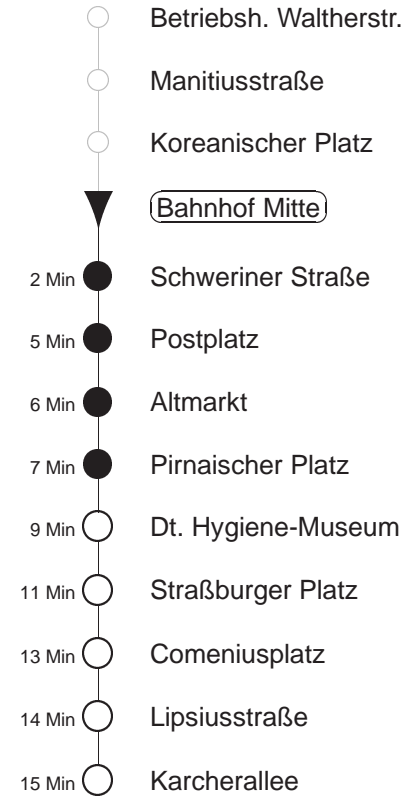

Richtung: Karcherallee		Haltestelle: Bahnhof Mitte	
Stunden	Minuten		
MONTAG bis FREITAG			
5	22* 42*		
6	02* 19* 30* 40* 50*		
7.....18	00* 10* 20* 30* 40* 50*		
19	00* 13* 28* 43* 58*		
20	13* 28* 43* 58*		
21	13* 28* 58*		
22	27* 55*		
23	25* 55*		
SONNABEND			
5	55*		
6.....7	25* 55*		
8	28* 58*		
9.....20	13* 28* 43* 58*		
21	13* 28* 58*		
22	27* 55*		
23	25* 55*		
SONN- und FEIERTAG			
5	55*		
6.....7	25* 55*		
8	25* 56*		
9.....12	28* 58*		
13.....19	13* 28* 43* 58*		
20	13* 28* 43* 59*		
21.....23	25* 55*		

* = ab Haltestelle Karcherallee Ersatzverkehr Bus