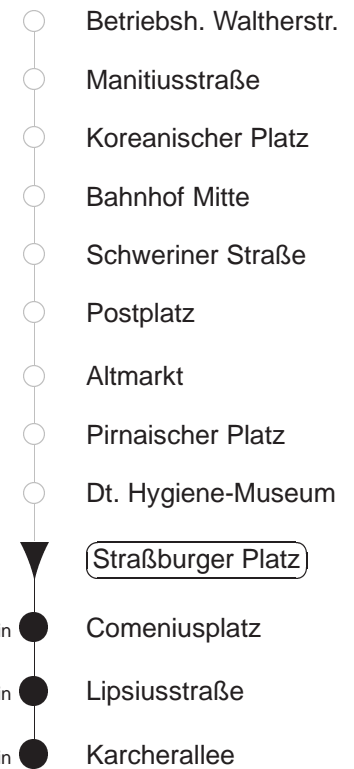

Richtung: **Karcherallee** Haltestelle: **Straßburger Platz**

Stunden	Minuten	
MONTAG bis FREITAG		
5	33*	53*
6	13*	30* 41* 51*
7.....18	01*	11* 21* 31* 41* 51*
19	01*	11* 24* 39* 54*
20	09*	24* 39* 54*
21	09*	24* 39*
22	09*	38*
23	06*	36*
0	06*	
SONNABEND		
6.....7	06*	36*
8	06*	39*
9.....20	09*	24* 39* 54*
21	09*	24* 39*
22	09*	38*
23	06*	36*
0	06*	
SONN- und FEIERTAG		
6.....8	06*	36*
9	07*	39*
10.....12	09*	39*
13.....20	09*	24* 39* 54*
21	10*	36*
22.....23	06*	36*
0	06*	

* = ab Haltestelle Karcherallee Ersatzverkehr Bus