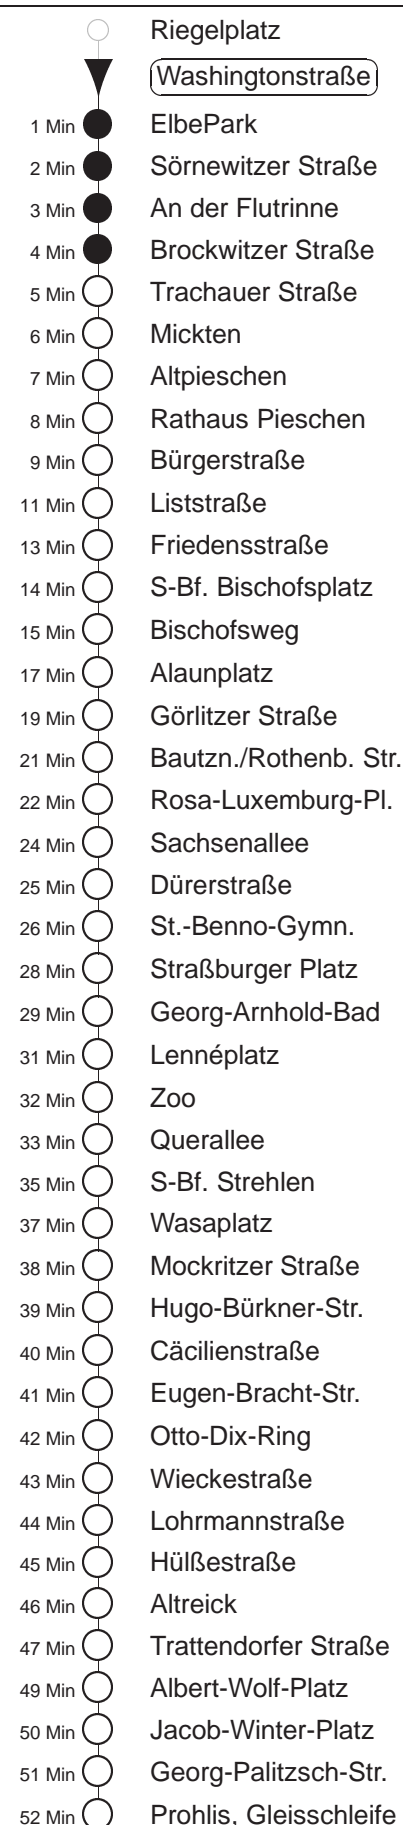

Richtung: **Prohlis**

Haltestelle: **Washingtonstraße**

Stunden	Minuten		
MONTAG bis FREITAG			
4	10Tr	23	52
5	22	42	
6	02	13	23 33 43 53
7.....17	03	13	23 33 43 53
18	03	13	23 33 44 59
19	14	21Tr	29 44 59
20.....21	14	29	44 59
22	07Tr	23	35Tr 53
23	23	53	
0.....2	23	53	◇
3	23	48Tr	
SONNABEND			
4	10Tr	23	53
5.....6	23	53	
7	23	52	
8	22	44	59
9.....13	13	28	43 58
14	13	28	43 57
15.....17	12	27	42 57
18	12	27	43 59
19.....21	14	29	44 59
22	07Tr	23	35Tr 53
23.....2	23	53	
3	23	48Tr	
SONN- und FEIERTAG			
4	10Tr	23	53
5.....7	23	53	
8	23	52	
9	22	44	59
10.....20	14	29	44 59
21	23	34Tr	53
22.....23	23	53	
0	23	42Tr	53◇
1.....2	23	53	◇
3	23		

Tr = ab Liststr./Harkortstr. zum Btf. Trachenberge
 ◇ = verkehrt nur in den Nächten vor Samstag, vor Sonntag und vor Feiertag