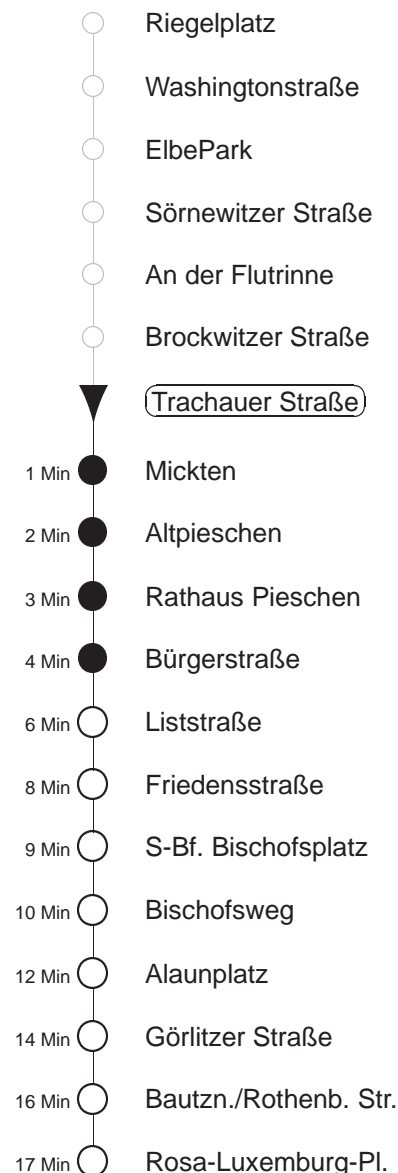

Richtung: **R.-Luxemburg-Platz**

Haltestelle: **Trachauer Straße**

Stunden	Minuten			
MONTAG bis FREITAG				
4	14Tr	27*	57*	
5	27*	47*		
6.....18	01*	16*	31*	46*
19	01*	16*	32*	47*
20.....21	02*	17*	32*	47*
22	02*	27*	57*	
23	27*	57*		
0.....2	27*	57◇*		
3	27*	52Tr		
SONNABEND				
4	14Tr	27*	57*	
5.....7	27*	57*		
8	27*	47*		
9	02*	17*	31*	46*
10.....18	01*	16*	31*	46*
19.....21	02*	17*	32*	47*
22	02*	27*	57*	
23.....2	27*	57*		
3	27*	52Tr		
SONN- und FEIERTAG				
4	14Tr	27*	57*	
5.....8	27*	57*		
9	27*	47*		
10.....20	02*	17*	32*	47*
21	02*	27*	57*	
22.....23	27*	57*		
0.....2	27*	57◇*		
3	27*	52Tr		

* = an der Haltestelle Rosa-Luxemburg-Platz Umstieg zum Ersatzbus
 Tr = ab Liststr./Harkortstr. zum Bf. Trachenberge
 ◇ = verkehrt nur in den Nächten vor Samstag, vor Sonntag und vor Feiertag