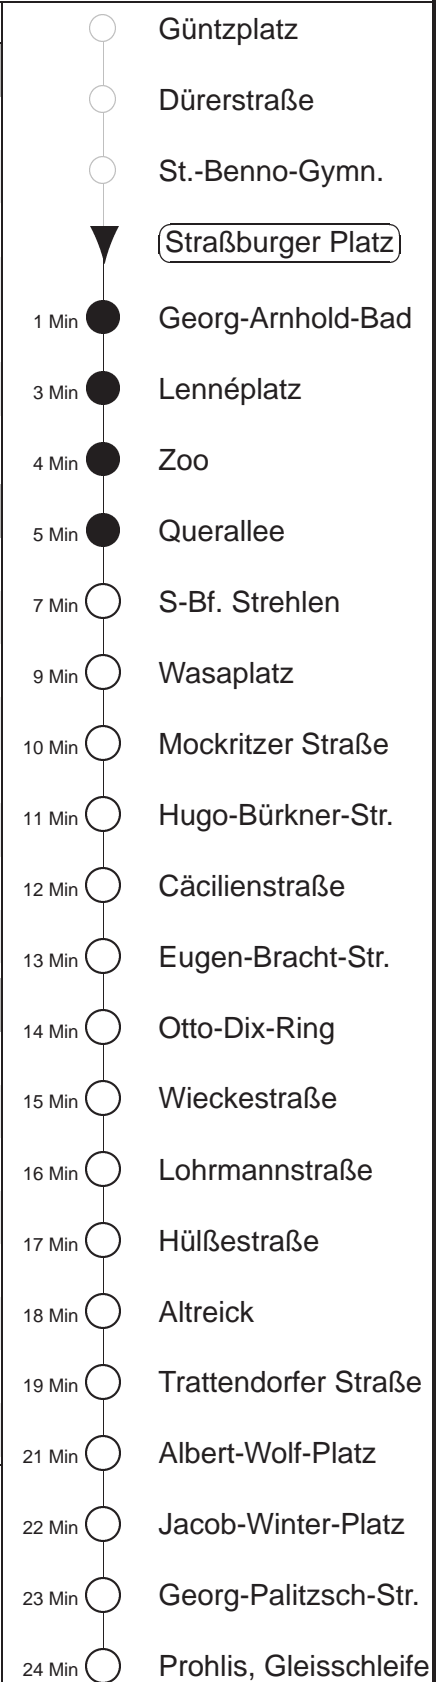

Richtung: **Prohlis**

Haltestelle: **Straßburger Platz**

Stunden	Minuten	
MONTAG bis FREITAG		
4	24	53
5	23	34 54
6	14	29 44 58
7.....21	13	28 43 58
22	13	28 53
23.....0	23	53
1.....3	23◊	53
SONNABEND		
4	24	53
5.....8	23	53
9	02	13 28 43 57
10.....18	12	27 42 57
19	12	28 43 58
20.....21	13	28 43 58
22	13	28 53
23.....3	23	53
SONN- und FEIERTAG		
4	24	53
5.....8	23	53
9	23	45 53
10.....19	13	28 43 58
20	13	28 43 56
21	11	26 53
22.....0	23	53
1.....3	23◊	53

◊ = verkehrt nur in den Nächten vor Samstag, vor Sonntag und vor Feiertag