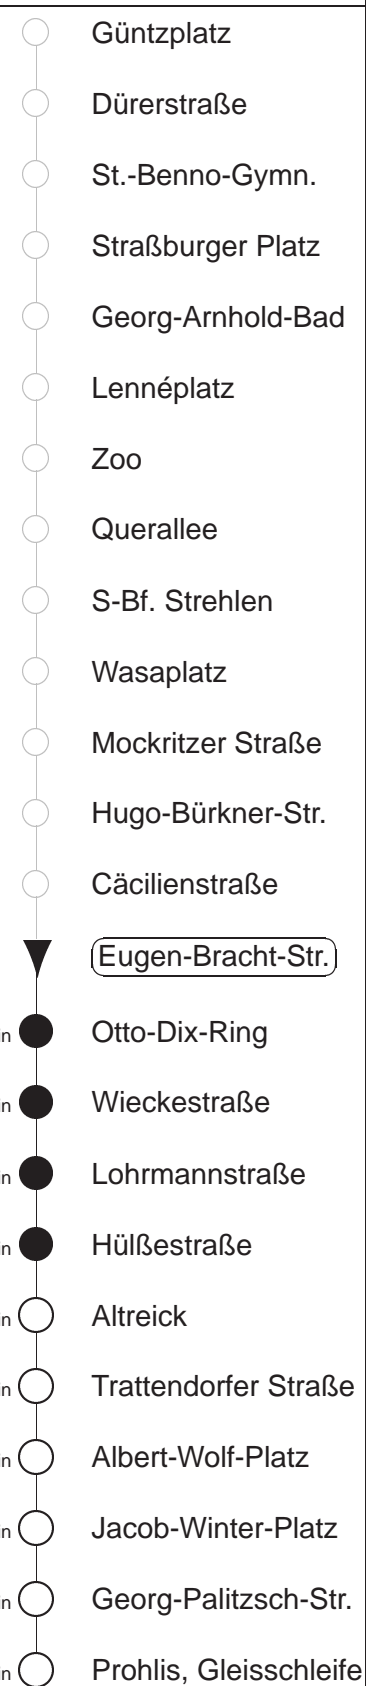

Richtung: <b>Prohlis</b>		Haltestelle: <b>Eugen-Bracht-Str.</b>	
Stunden	Minuten		
<b>MONTAG bis FREITAG</b>			
<b>4</b>	05	36	
<b>5</b>	05	35	46
<b>6</b>	06	28	45 55
<b>7.....18</b>	05	15	25 35 45 55
<b>19</b>	05	15	27 42 57
<b>20.....21</b>	10	25	40 55
<b>22</b>	10	25	40
<b>23.....0</b>	05	35	
<b>1.....3</b>	05	35	◇
<b>SONNABEND</b>			
<b>4</b>	05	36	
<b>5.....8</b>	05	35	
<b>9</b>	05	14	25 40 55
<b>10.....18</b>	11	26	41 56
<b>19</b>	11	26	40 55
<b>20.....21</b>	10	25	40 55
<b>22</b>	10	25	40
<b>23.....3</b>	05	35	
<b>SONN- und FEIERTAG</b>			
<b>4</b>	05	36	
<b>5.....8</b>	05	35	
<b>9</b>	05	35	57
<b>10</b>	05	25	40 55
<b>11.....20</b>	10	25	40 55
<b>21</b>	08	23	38
<b>22.....0</b>	05	35	
<b>1.....3</b>	05	35	◇

◇ = verkehrt nur in den Nächten vor Samstag, vor Sonntag und vor Feiertag