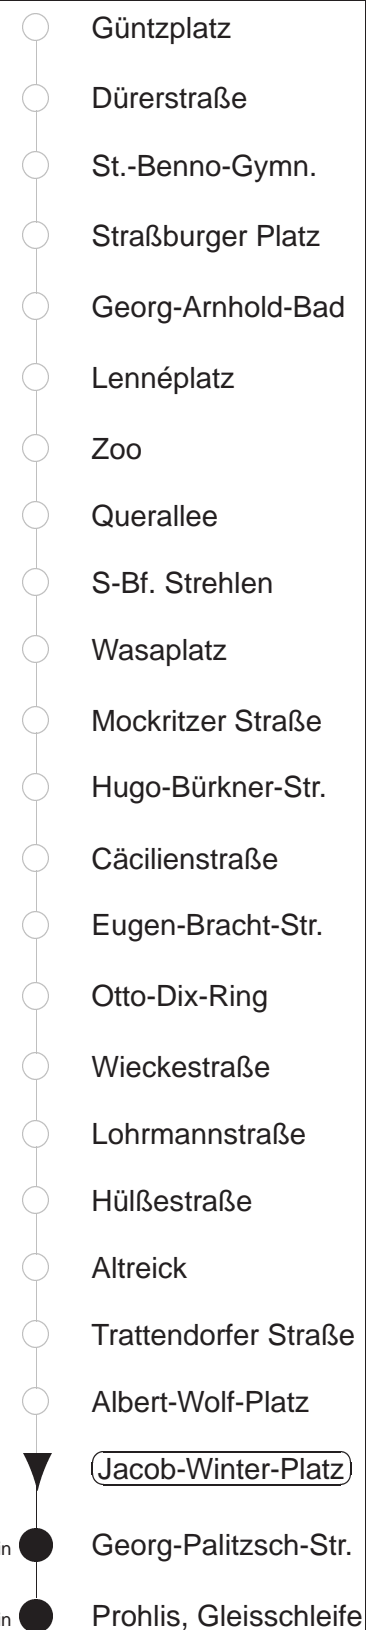

Richtung: <b>Prohlis</b>		Haltestelle: <b>Jacob-Winter-Platz</b>	
Stunden	Minuten		
<b>MONTAG bis FREITAG</b>			
<b>4</b>	03	13	32 44
<b>5</b>	13	44	55
<b>6</b>	15	37	54
<b>7.....18</b>	04	14	24 34 44 54
<b>19</b>	04	14	24 36 51
<b>20</b>	06	19	34 49
<b>21.....22</b>	04	19	34 49
<b>23.....0</b>	13	43	
<b>1.....3</b>	13	43	◇
<b>SONNABEND</b>			
<b>4</b>	03	13	33 44
<b>5.....7</b>	13	43	
<b>8</b>	13	44	
<b>9</b>	14	23	34 49
<b>10</b>	04	20	35 50
<b>11.....18</b>	05	20	35 50
<b>19</b>	05	20	35 49
<b>20.....22</b>	04	19	34 49
<b>23.....3</b>	13	43	
<b>SONN- und FEIERTAG</b>			
<b>4</b>	03	13	33 44
<b>5.....8</b>	13	43	
<b>9</b>	13	44	
<b>10</b>	06	14	34 49
<b>11.....20</b>	04	19	34 49
<b>21</b>	04	16	31 46
<b>22.....0</b>	13	43	
<b>1.....3</b>	13	43	◇

◇ = verkehrt nur in den Nächten vor Samstag, vor Sonntag und vor Feiertag