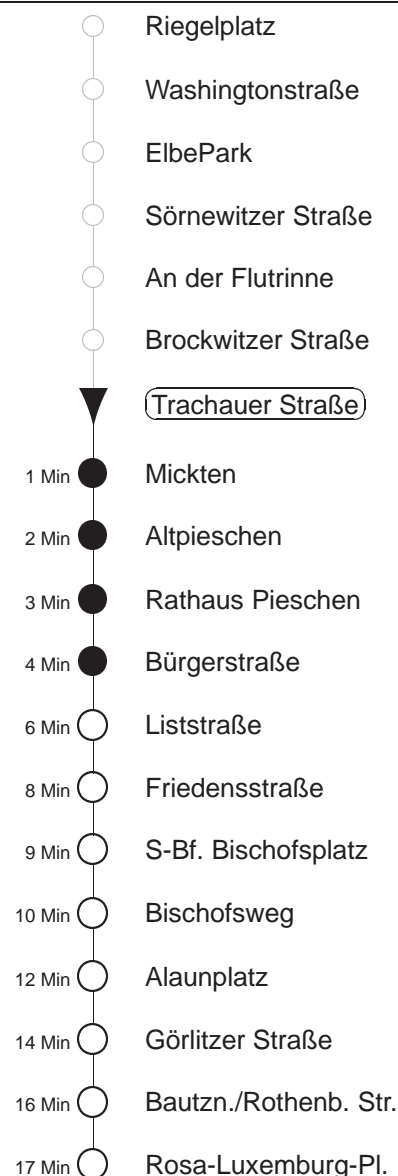

Richtung: **R.-Luxemburg-Platz**

Haltestelle: **Trachauer Straße**

Stunden	Minuten			
MONTAG bis FREITAG				
4	14Tr	27*	57*	
5	27*	47*		
6	01*	13*	23*	33* 43* 53*
7.....17	03*	13*	23*	33* 43* 53*
18	03*	13*	23*	33* 46*
19	01*	16*	32*	47*
20.....21	02*	17*	32*	47*
22	02*	27*	57*	
23	27*	57*		
0.....2	27*	57◇*		
3	27*	52Tr		
SONNABEND				
4	14Tr	27*	57*	
5.....7	27*	57*		
8	27*	47*		
9	02*	17*	31*	46*
10.....18	01*	16*	31*	46*
19.....21	02*	17*	32*	47*
22	02*	27*	57*	
23.....2	27*	57*		
3	27*	52Tr		
SONN- und FEIERTAG				
4	14Tr	27*	57*	
5.....8	27*	57*		
9	27*	47*		
10.....20	02*	17*	32*	47*
21	02*	27*	57*	
22.....23	27*	57*		
0.....2	27*	57◇*		
3	27*	52Tr		

* = an der Haltestelle Rosa-Luxemburg-Platz Umstieg zum Ersatzbus
Tr = ab Liststr./Harkortstr. zum Bf. Trachenberge
◇ = verkehrt nur in den Nächten vor Samstag, vor Sonntag und vor Feiertag