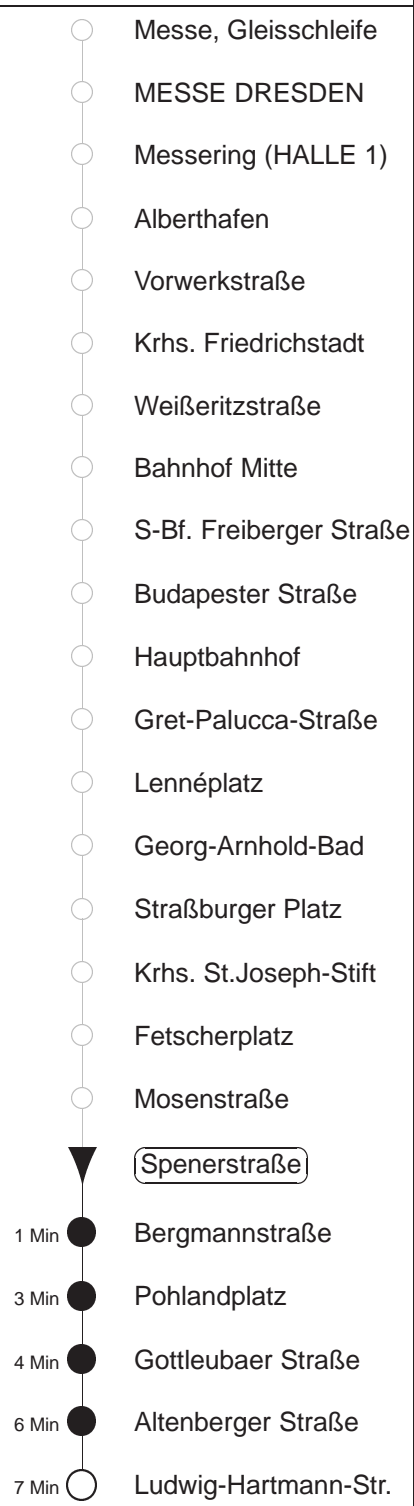

Richtung: Striesen		Haltestelle: Spenerstraße	
Stunden	Minuten		
MONTAG bis FREITAG			
4	40T		
5	05	24	41 57
6	08	18	28 38 48 57
7.....18	07	17	27 37 47 57
19	07	19	34 49
20.....21	04	19	34 49
22	19	49T	
23	19T	49T	
SONNABEND			
5.....7	19T	49T	
8	20T	33	48
9.....17	02	17	32 47
18	02	17	33 48
19	03	19	34 49
20.....21	04	19	34 49
22.....23	19T	49T	
SONN- und FEIERTAG			
7.....8	19T	49T	
9	19T	49	
10	03	19	34 49
11.....20	04	19	34 49
21	04T	19T	34T 49T
22.....23	19T	49T	

T = ab L.-Hartmann-Str. weiter Richtung Tolkewitz