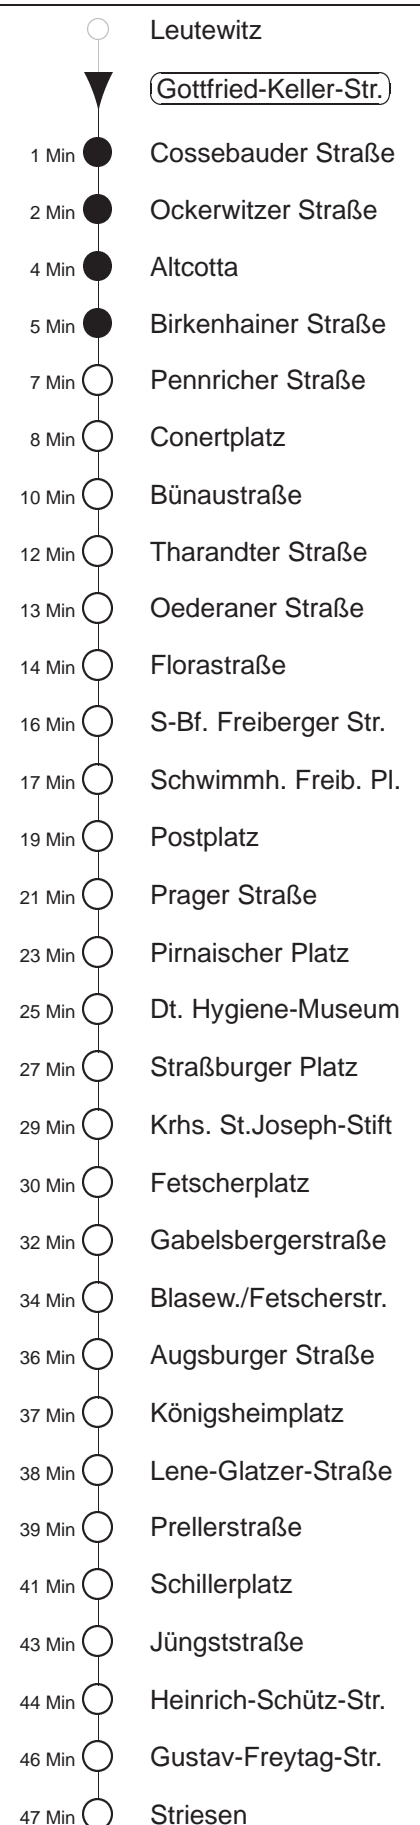

Richtung: **Striesen** Haltestelle: **Gottfried-Keller-Str.**

Stunden	Minuten	
MONTAG bis FREITAG		
4	25	53
5	17	33 53
6	11	19 29 39 49 59
7.....17	09	19 29 39 49 59
18	09	19 29 39 51
19.....21	07	22 37 52
22	07	25 55
23	25	55
0	25	55 ⁶
1.....2	25 ⁶	55 ⁶
3	25 ⁶	
SONNABEND		
3	55	
4.....6	25	55
7	25	53
8	23	49
9	04	19 34 49
10.....17	03	18 33 48
18.....21	07	22 37 52
22	07	25 55
23	25	55
0	25	55 ⁶
1.....2	25 ⁶	55 ⁶
3	25 ⁶	
SONN- und FEIERTAG		
3	55	
4.....7	25	55
8	25	53
9	23	52
10.....19	07	22 37 52
20	07	22 37 53
21	06	25 55
22.....23	25	55
0	25	55 ⁶
1.....2	25 ⁶	55 ⁶
3	25 ⁶	

⁶ = ab Tharandter Straße weiter als Linie 6
 ◇ = verkehrt nur in den Nächten vor Samstag, vor Sonntag und vor Feiertag