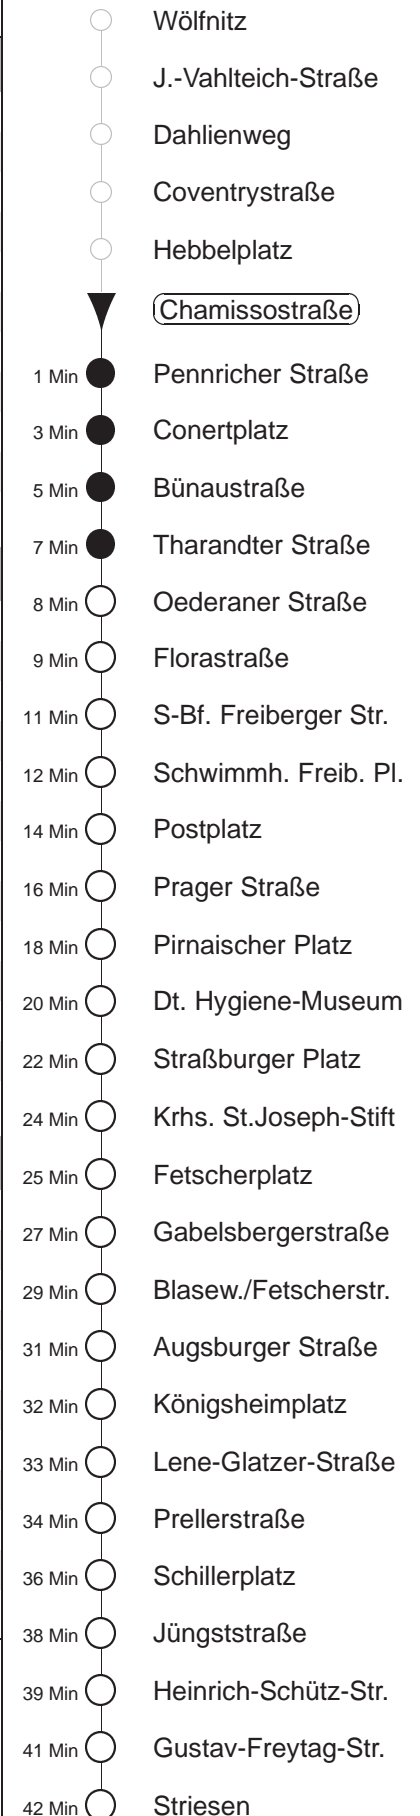

Richtung: **Striesen**

Haltestelle: **Chamissostraße**

Stunden	Minuten	
MONTAG bis FREITAG		
4	28	57
5	21	37 57
6	07	14 24 34 44 54
7.....17	04	14 24 34 44 54
18	04	14 24 34 44 55
19.....21	08	23 38 53
22	08	28 58
23	28	58
0	28	58
1.....2	28	58
3	28	
SONNABEND		
3	58	
4.....6	28	58
7	28	57
8	27	53
9	08	22 37 52
10.....17	07	22 37 52
18	07	22 37 53
19.....21	08	23 38 53
22	08	28 58
23	28	58
0	28	58
1.....2	28	58
3	28	
SONN- und FEIERTAG		
3	58	
4.....7	28	58
8	28	57
9	27	53
10.....19	08	23 38 53
20	08	23 38 54
21	09	28 58
22.....23	28	58
0	28	58
1.....2	28	58
3	28	

= ab Tharandter Straße weiter als Linie 6

= verkehrt nur in den Nächten vor Samstag, vor Sonntag und vor Feiertag