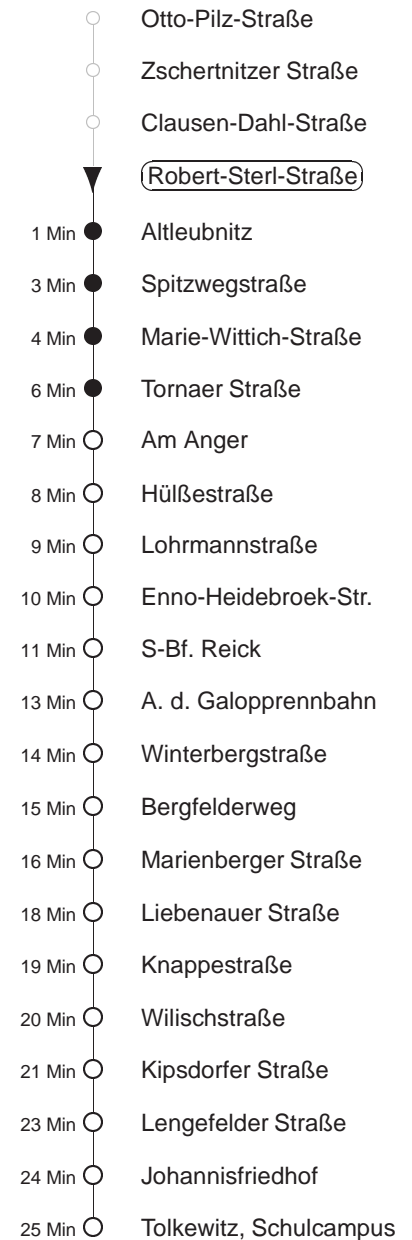

Richtung: **Tolkewitz** Haltestelle: **Robert-Sterl-Straße**

Stunden	Minuten			
MONTAG bis FREITAG				
5	08	34	59	
6	16	33	53	
7	07 Ω	13	33	53
8.....17	13	33	53	
18	13	39		
19.....20	03	33		
21	03			
SONNABEND				
8	31			
9	01	33		
10.....18	02	32		
19.....20	03	33		
21	03			
SONN- und FEIERTAG				
8	31			
9	01	33		
10.....20	03	33		
21	03			

Ω = verkehrt nur an Schultagen