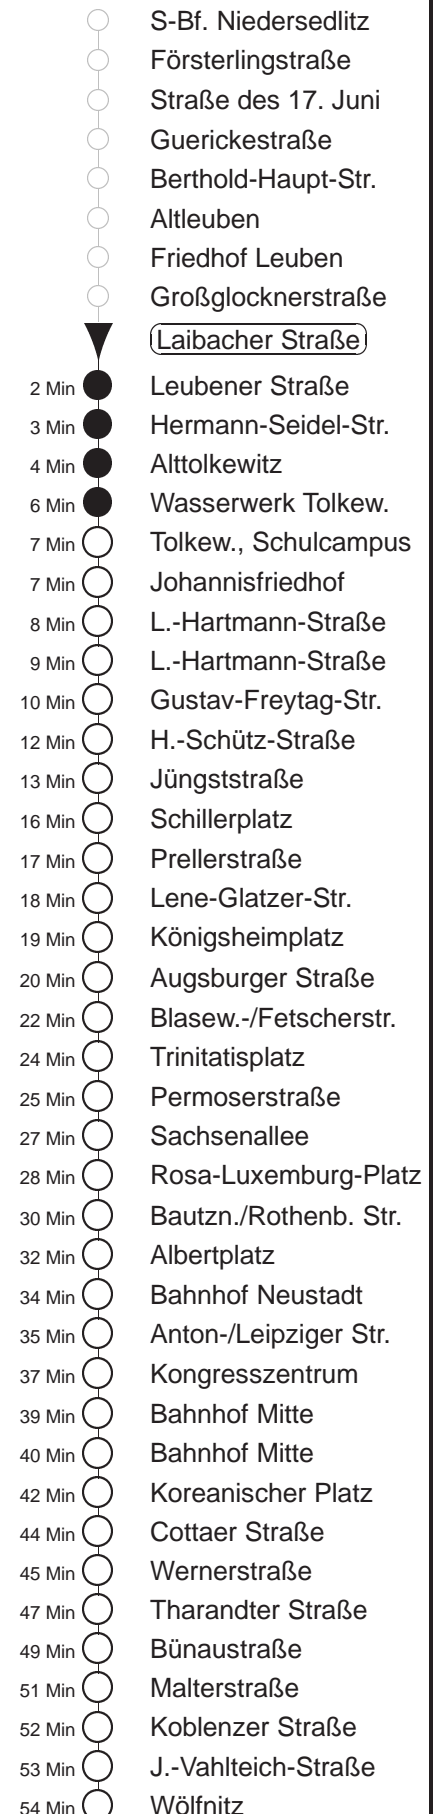

Richtung: **Wölfnitz** Haltestelle: **Laibacher Straße**

Stunden	Minuten	
MONTAG bis FREITAG		
4	13	42
5	04	24 44
6	04	17 27 37 47 57
7.....16	07	17 27 37 47 57
17	07	17 27 37 47G 57
18	07	17G 27 37 47G 57
19	12	18Tr 27 42 57
20	12	27 42 57
21	12	27G 42 57Tr
22	13	28N 43
23	13	43G
0	13G	41◇L
1.....2	11L	41◇L
3	11L	41N
SONNABEND		
4.....6	13	43
7	13	39
8	09	27 42 57
9.....20	12	27 42 57
21	12	27G 42 57N
22	13	28N 43
23	13	43G
0	13G	41L
1.....2	11L	41L
3	11L	41N
SONN- und FEIERTAG		
4.....7	13	43
8	13	39
9	09	27N 42 57N
10.....11	12	27N 42 57N
12.....19	12	27 42 57
20	12	30G 45 59Tr
21	13	29Tr 43
22	13	43
23	13	43G
0	13G	41◇L
1.....2	11L	41◇L
3	11L	41N

Tr = ab Bf. Neustadt zum Bf. Trachenberge
 G = ab J.-Vahlteich-Straße nach Gorbitz
 L = ab Tharandter Str. weiter als Linie 12 nach Leutewitz
 N = bis Bf. Neustadt
 ◇ = verkehrt nur in den Nächten vor Samstag, vor Sonntag und vor Feiertag