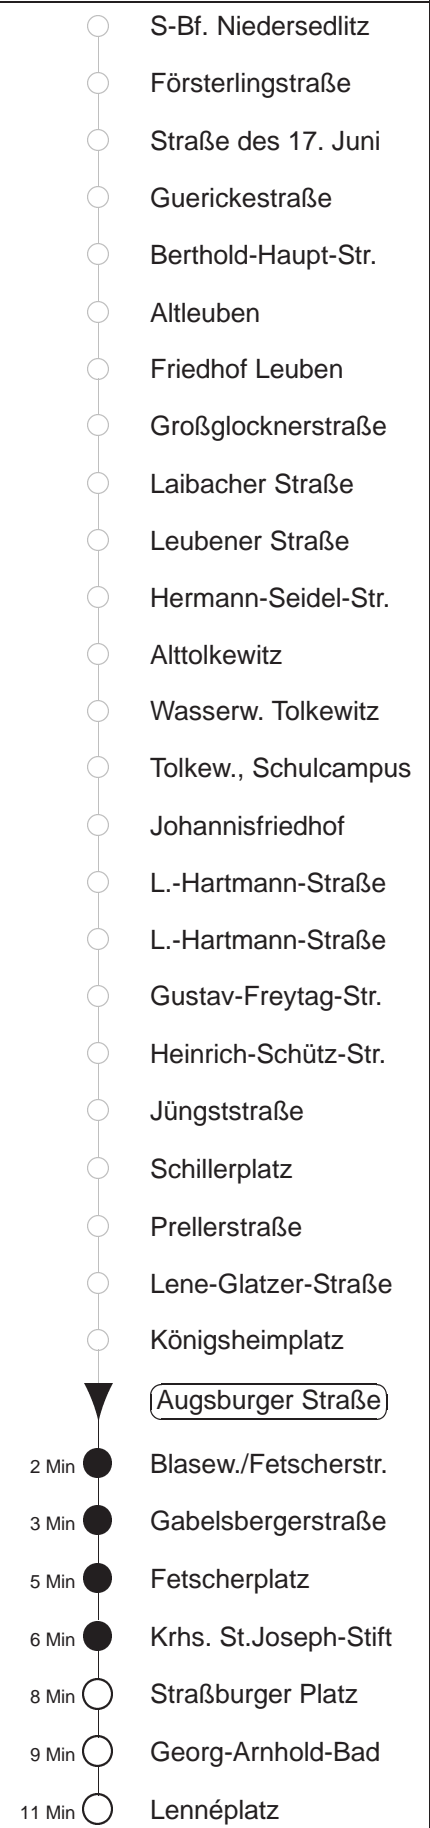

Richtung: **Lennéplatz**

Haltestelle: **Augsburger Straße**

Stunden	Minuten	
MONTAG bis FREITAG		
4	18*	48*
5	15*	35* 55*
6	17*	26* 36* 46* 56*
7.....17	06*	16* 26* 36* 46* 56*
18	06*	16* 26* 36* 47* 59*
19	07*	14* 29* 44* 51* 59*
20	14*	21* 29* 44* 59*
21	14*	29* 44* 59*
22	11*	18* 33* 48*
23.....0	18*	48*
1.....3	18*	48◇*
SONNABEND		
4.....7	18*	48*
8	18*	44* 59*
9	14*	29* 44*
10.....16	04*	14* 34* 44*
17	04*	14* 34* 44* 59*
18	12*	29* 44* 59*
19.....21	14*	29* 44* 59*
22	11*	18* 33* 48*
23.....3	18*	48*
SONN- und FEIERTAG		
4.....8	18*	48*
9	18*	44* 59*
10.....20	14*	29* 44* 59*
21	14*	21* 33* 48*
22	03*	18* 48*
23.....0	18*	48*
1.....3	18*	48◇*

* = an der Haltestelle Blasewitzer-/Fetscherstraße Umstieg zum Ersatzbus, Straßenbahn verkehrt weiter über Fetscherplatz zum Lennéplatz
◇ = verkehrt nur in den Nächten vor Samstag, vor Sonntag und vor Feiertag