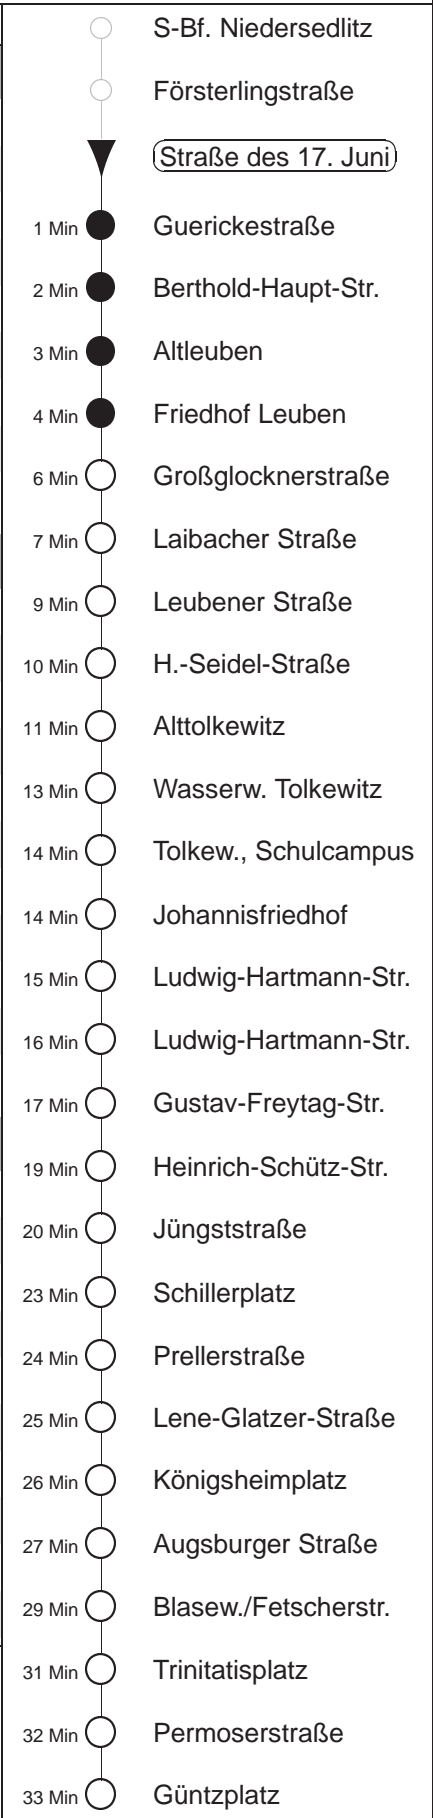

Richtung: **Güntzplatz**

Haltestelle: **Straße des 17. Juni**

Stunden	Minuten			
MONTAG bis FREITAG				
4	07*	36*	58*	
5	18*	37*	50*	
6.....18	05*	20*	35*	50*
19.....21	06*	21*	36*	51*
22	07*	22*	37*	
23	07*	37*		
0	07*	33◇*		
1.....2	03*	33◇*		
3	03*	37*		
SONNABEND				
4.....6	07*	37*		
7	07*	33*		
8	03*	21*	36*	51*
9.....17	05*	20*	35*	50*
18	05*	20*	36*	51*
19.....21	06*	21*	36*	51*
22	07*	22*	37*	
23	07*	37*		
0	07*	33*		
1.....2	03*	33*		
3	03*	37*		
SONN- und FEIERTAG				
4.....7	07*	37*		
8	07*	33*		
9	03*	14*	36*	51*
10.....19	06*	21*	36*	51*
20	06*	24*	39*	54*
21	07*	22*	37*	
22.....23	07*	37*		
0	07*	33◇*		
1.....2	03*	33◇*		
3	03*	37*		

* = an der Haltestelle Permoserstraße Umstieg zum Ersatzbus Richtung Albertplatz, Straßenbahn verkehrt weiter als Linie 13 über Straßburger Platz Richtung Prohlis
 ◇ = verkehrt nur in den Nächten vor Samstag, vor Sonntag und vor Feiertag