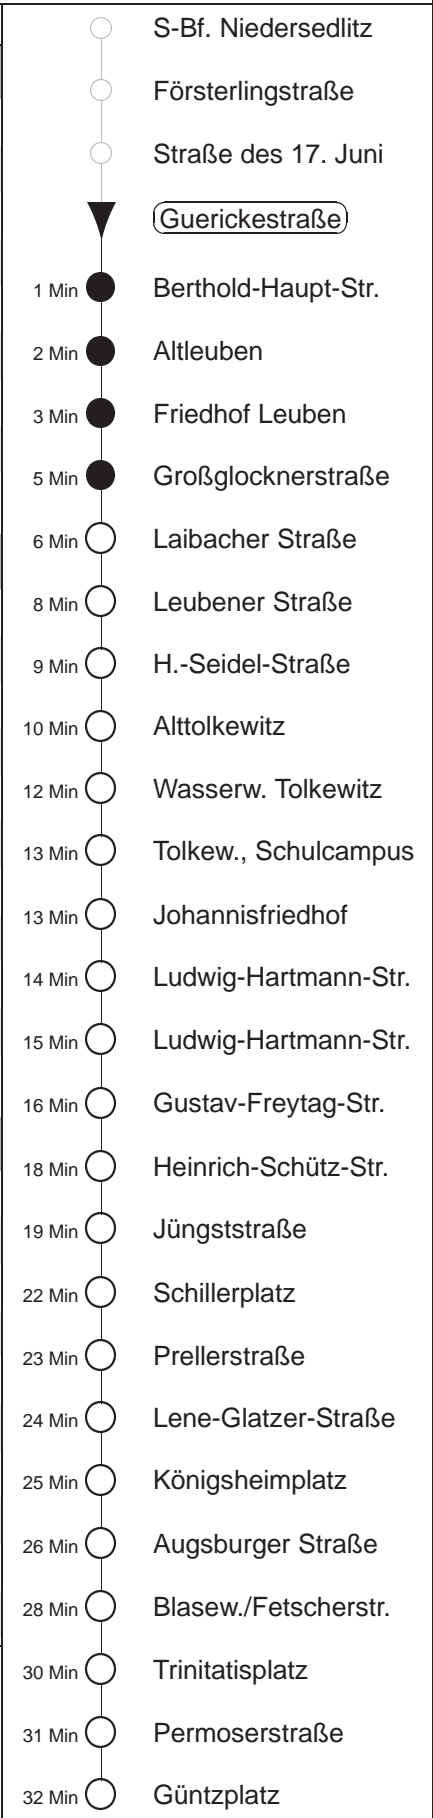

Richtung: **Güntzplatz**

Haltestelle: **Guerickestraße**

Stunden	Minuten			
MONTAG bis FREITAG				
4	08*	37*	59*	
5	19*	38*	51*	
6.....18	06*	21*	36*	51*
19.....21	07*	22*	37*	52*
22	08*	23*	38*	
23	08*	38*		
0	08*	34◇*		
1.....2	04*	34◇*		
3	04*	38*		
SONNABEND				
4.....6	08*	38*		
7	08*	34*		
8	04*	22*	37*	52*
9.....17	06*	21*	36*	51*
18	06*	21*	37*	52*
19.....21	07*	22*	37*	52*
22	08*	23*	38*	
23	08*	38*		
0	08*	34*		
1.....2	04*	34*		
3	04*	38*		
SONN- und FEIERTAG				
4.....7	08*	38*		
8	08*	34*		
9	04*	15*	37*	52*
10.....19	07*	22*	37*	52*
20	07*	25*	40*	55*
21	08*	23*	38*	
22.....23	08*	38*		
0	08*	34◇*		
1.....2	04*	34◇*		
3	04*	38*		

* = an der Haltestelle Permoserstraße Umstieg zum Ersatzbus Richtung Albertplatz, Straßenbahn verkehrt weiter als Linie 13 über Straßburger Platz Richtung Prohlis
 ◇ = verkehrt nur in den Nächten vor Samstag, vor Sonntag und vor Feiertag