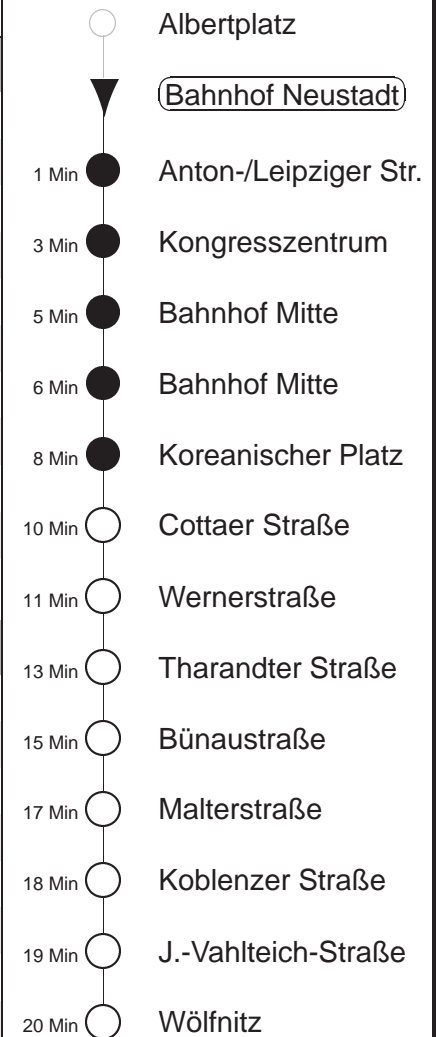

Richtung: **Wölfnitz** Haltestelle: **Bahnhof Neustadt**

Stunden	Minuten				
MONTAG bis FREITAG					
4	47				
5	12	23	43		
6	03	15	29	44	59
7.....17	14	29	44	59	
18	14	29	44	58	
19.....20	13	28	43	58	
21	13	28	43	58G	
22	13	28G	47		
23	17	47			
0	17G	47G			
1.....3	10◇L	40L			
SONNABEND					
4	47				
5.....7	17	47			
8	17	47	58		
9.....20	13	28	43	58	
21	13	28	43	58G	
22	13	28G	47		
23	17	47			
0	17G	47G			
1.....3	10L	40L			
SONN- und FEIERTAG					
4	47				
5.....9	17	47			
10.....11	13	43			
12	13	43	58		
13.....19	13	28	43	58	
20	13	28	43G	58	
21	13G	28	47		
22.....23	17	47			
0	17G	47G			
1.....3	10◇L	40L			

G = ab J.-Vahlteich-Straße nach Gorbitz
 L = ab Tharandter Str. weiter als Linie 12 nach Leutewitz
 ◇ = verkehrt nur in den Nächten vor Samstag, vor Sonntag und vor Feiertag