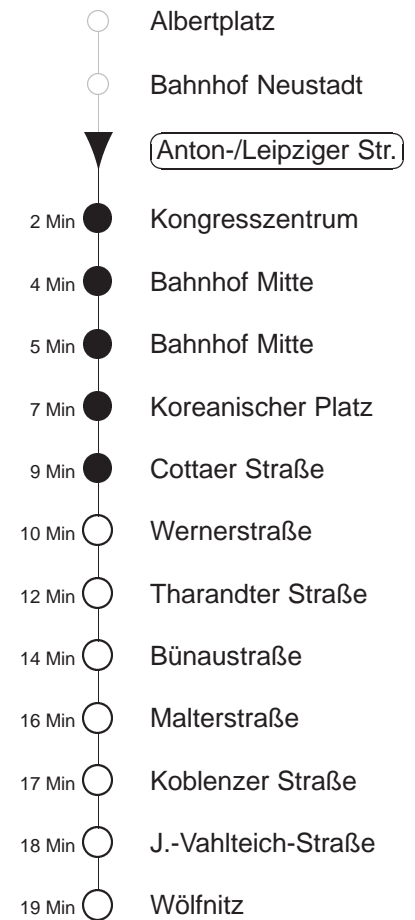

Richtung: **Wölfnitz** Haltestelle: **Anton-/Leipziger Str.**

Stunden	Minuten			
MONTAG bis FREITAG				
4	48			
5	13	24	44	
6	04	16	30	45
7.....17	00	15	30	45
18	00	15	30	45 59
19.....20	14	29	44	59
21	14	29	44	59G
22	14	29G	48	
23	18	48		
0	18G	48G		
1.....3	11◇L	41L		
SONNABEND				
4	48			
5.....7	18	48		
8	18	48	59	
9.....20	14	29	44	59
21	14	29	44	59G
22	14	29G	48	
23	18	48		
0	18G	48G		
1.....3	11L	41L		
SONN- und FEIERTAG				
4	48			
5.....9	18	48		
10.....11	14	44		
12	14	44	59	
13.....19	14	29	44	59
20	14	29	44G	59
21	14G	29	48	
22.....23	18	48		
0	18G	48G		
1.....3	11◇L	41L		

G = ab J.-Vahlteich-Straße nach Gorbitz

L = ab Tharandter Str. weiter als Linie 12 nach Leutewitz

◇ = verkehrt nur in den Nächten vor Samstag, vor Sonntag und vor Feiertag