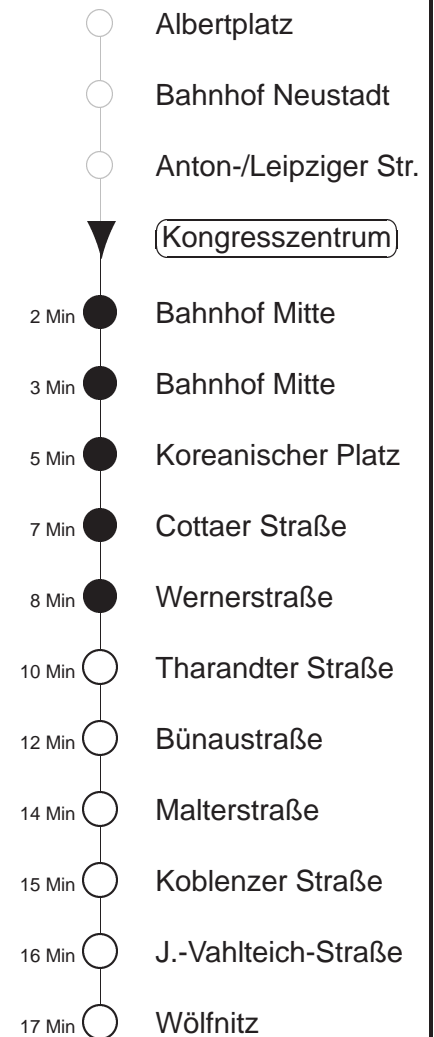

Richtung: **Wölfnitz** Haltestelle: **Kongresszentrum**

Stunden	Minuten			
MONTAG bis FREITAG				
4	50			
5	15	26	46	
6	06	18	32	47
7.....18	02	17	32	47
19.....21	01	16	31	46
22	01G	16	31G	50
23	20	50		
0	20G	50G		
1.....3	13◊L	43L		
SONNABEND				
4	50			
5.....8	20	50		
9.....21	01	16	31	46
22	01G	16	31G	50
23	20	50		
0	20G	50G		
1.....3	13L	43L		
SONN- und FEIERTAG				
4	50			
5.....9	20	50		
10.....12	16	46		
13.....19	01	16	31	46
20	01	16	31	46G
21	01	16G	31	50
22.....23	20	50		
0	20G	50G		
1.....3	13◊L	43L		

G = ab J.-Vahlteich-Straße nach Gorbitz
L = ab Tharandter Str. weiter als Linie 12 nach Leutewitz
◊ = verkehrt nur in den Nächten vor Samstag, vor Sonntag und vor Feiertag