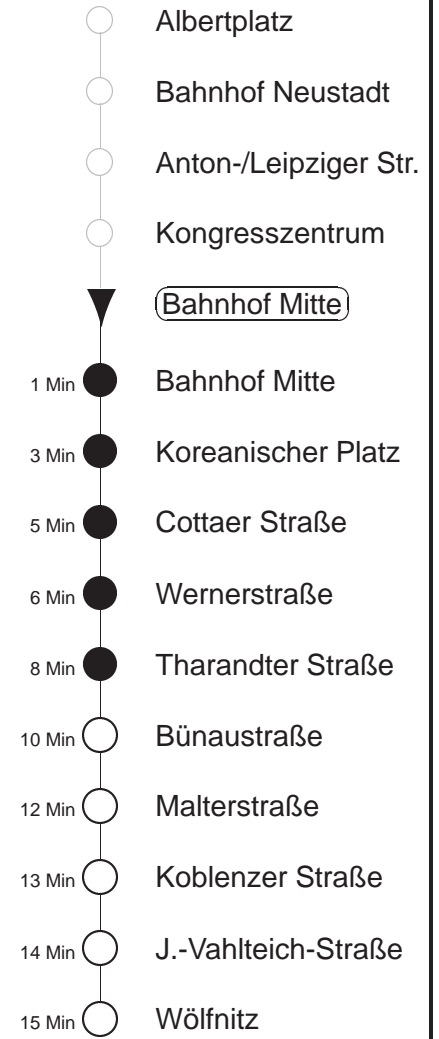

Richtung: Wölfnitz		Haltestelle: Bahnhof Mitte	
Stunden	Minuten		
MONTAG bis FREITAG			
4	51		
5	16	27	47
6	07	20	34 49
7.....18	04	19	34 49
19	03	18	33 47
20.....21	02	17	32 47
22	02G	17	32G 51
23	21	51	
0	21G	51G	
1.....3	14◊L	44L	
SONNABEND			
4	51		
5.....8	21	51	
9	02	17	32 48
10.....18	03	18	33 48
19	03	17	32 47
20.....21	02	17	32 47
22	02G	17	32G 51
23	21	51	
0	21G	51G	
1.....3	14L	44L	
SONN- und FEIERTAG			
4	51		
5.....9	21	51	
10.....12	17	47	
13.....19	02	17	32 47
20	02	17	32 47G
21	02	17G	32 51
22.....23	21	51	
0	21G	51G	
1.....3	14◊L	44L	

G = ab J.-Vahlteich-Straße nach Gorbitz
 L = ab Tharandter Str. weiter als Linie 12 nach Leutewitz
 ◊ = verkehrt nur in den Nächten vor Samstag, vor Sonntag und vor Feiertag