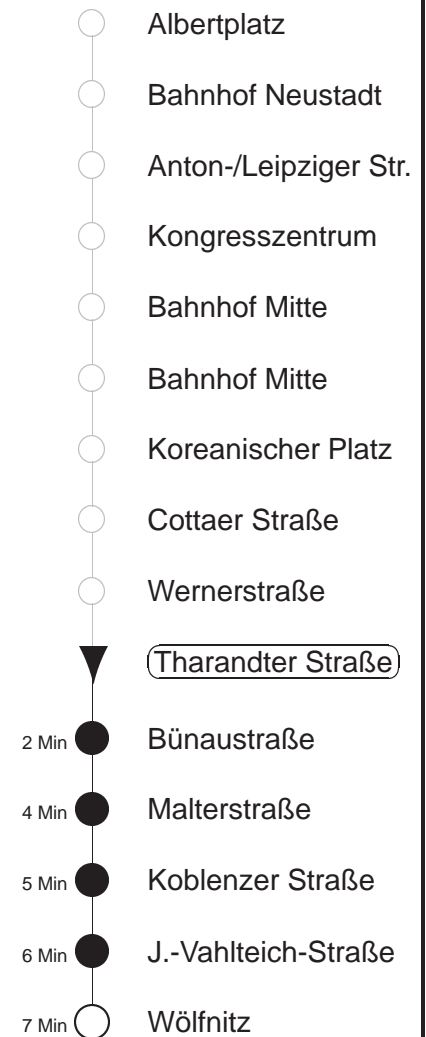

Richtung: **Wölfnitz** Haltestelle: **Tharandter Straße**

Stunden	Minuten			
MONTAG bis FREITAG				
4	58			
5	23	35	55	
6	15	28	42	57
7.....18	12	27	42	57
19	11	26	41	55
20.....21	10	25	40	55
22	10G	25	40G	58
23	28	58		
0	28G	58G		
SONNABEND				
4	58			
5.....7	28	58		
8	29	59		
9	10	25	40	56
10.....18	11	26	41	56
19	11	25	40	55
20.....21	10	25	40	55
22	10G	25	40G	58
23	28	58		
0	28G	58G		
SONN- und FEIERTAG				
4	58			
5.....8	28	58		
9	29	59		
10.....12	25	55		
13.....19	10	25	40	55
20	10	25	40	55G
21	09	24G	39	58
22.....23	28	58		
0	28G	58G		

G = ab J.-Vahlteich-Straße nach Gorbitz