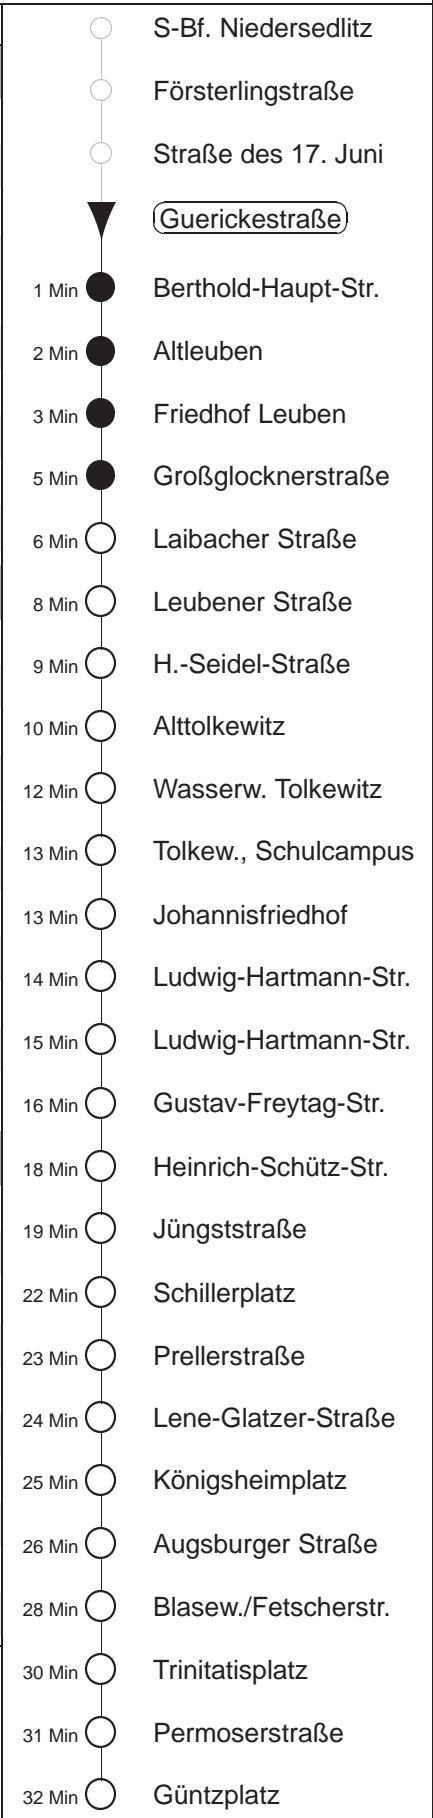

Richtung: **Güntzplatz**

Haltestelle: **Guerickestraße**

Stunden	Minuten	
<b>MONTAG bis FREITAG</b>		
4	08*	37* 59*
5	19*	38* 53*
6.....17	02*	12* 22* 32* 42* 52*
18	02*	12* 22* 37* 52*
19.....21	07*	22* 37* 52*
22	08*	23* 38*
23	08*	38*
0	08*	34◇*
1.....2	04*	34◇*
3	04*	38*
<b>SONNABEND</b>		
4.....6	08*	38*
7	08*	34*
8	04*	22* 37* 52*
9.....17	06*	21* 36* 51*
18	06*	21* 37* 52*
19.....21	07*	22* 37* 52*
22	08*	23* 38*
23	08*	38*
0	08*	34*
1.....2	04*	34*
3	04*	38*
<b>SONN- und FEIERTAG</b>		
4.....7	08*	38*
8	08*	34*
9	04*	15* 37* 52*
10.....19	07*	22* 37* 52*
20	07*	25* 40* 55*
21	08*	23* 38*
22.....23	08*	38*
0	08*	34◇*
1.....2	04*	34◇*
3	04*	38*

\* = an der Haltestelle Permoserstraße Umstieg zum Ersatzbus Richtung Albertplatz, Straßenbahn verkehrt weiter als Linie 13 über Straßburger Platz Richtung Prohlis  
 ◇ = verkehrt nur in den Nächten vor Samstag, vor Sonntag und vor Feiertag