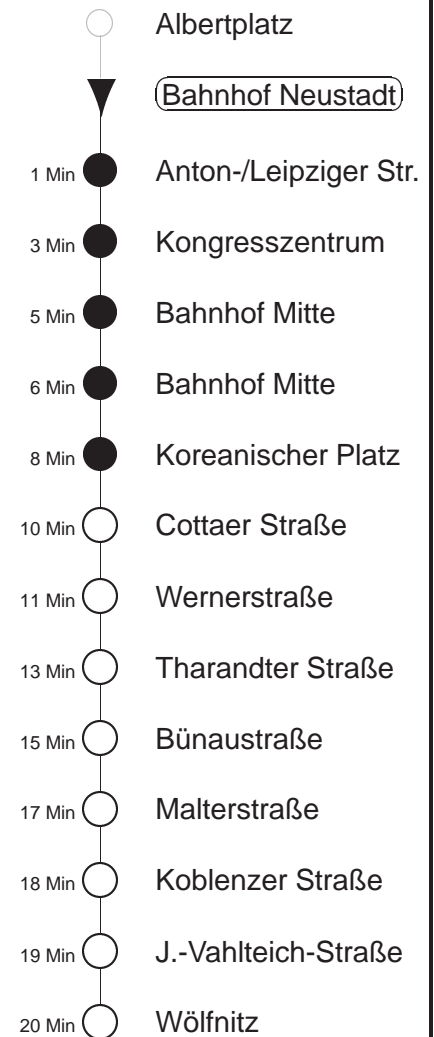

Richtung: **Wölfnitz** Haltestelle: **Bahnhof Neustadt**

Stunden	Minuten					
<b>MONTAG bis FREITAG</b>						
4	47					
5	12	23	43			
6	03	15	28	38	48	58
7.....17	08	18	28	38	48	58
18	08	18	28	38	48	59
19	14	28	43	58		
20	13	28	43	58		
21	13	28	43	58G		
22	13	28G	47			
23	17	47				
0	17G	47G				
1.....3	10◇L	40L				
<b>SONNABEND</b>						
4	47					
5.....7	17	47				
8	17	47	58			
9.....20	13	28	43	58		
21	13	28	43	58G		
22	13	28G	47			
23	17	47				
0	17G	47G				
1.....3	10L	40L				
<b>SONN- und FEIERTAG</b>						
4	47					
5.....9	17	47				
10.....11	13	43				
12	13	43	58			
13.....19	13	28	43	58		
20	13	28	43G	58		
21	13G	28	47			
22.....23	17	47				
0	17G	47G				
1.....3	10◇L	40L				

G = ab J.-Vahlteich-Straße nach Gorbitz  
 L = ab Tharandter Str. weiter als Linie 12 nach Leutewitz  
 ◇ = verkehrt nur in den Nächten vor Samstag, vor Sonntag und vor Feiertag