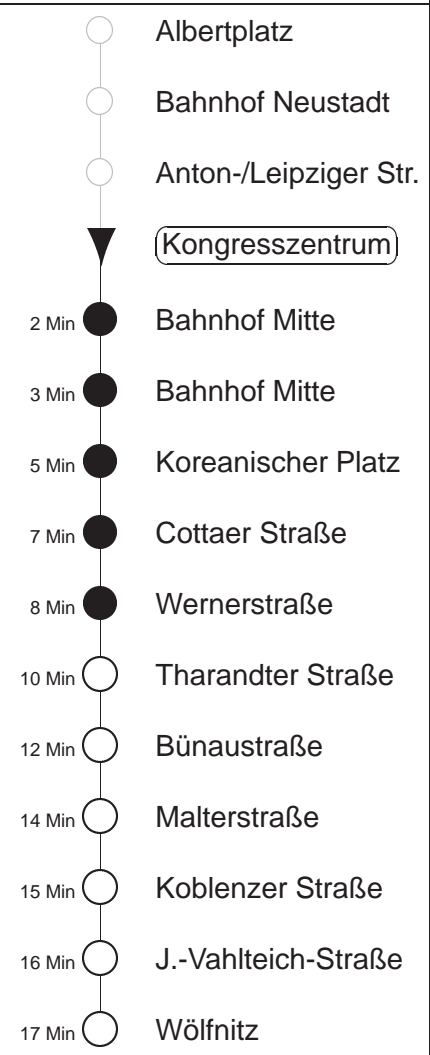

Richtung: **Wölfnitz** Haltestelle: **Kongresszentrum**

Stunden	Minuten			
MONTAG bis FREITAG				
4	50			
5	15	26	46	
6	06	18	31	41 51
7.....18	01	11	21	31 41 51
19	02	17	31	46
20.....21	01	16	31	46
22	01G	16	31G	50
23	20	50		
0	20G	50G		
1.....3	13◊L	43L		
SONNABEND				
4	50			
5.....8	20	50		
9.....21	01	16	31	46
22	01G	16	31G	50
23	20	50		
0	20G	50G		
1.....3	13L	43L		
SONN- und FEIERTAG				
4	50			
5.....9	20	50		
10.....12	16	46		
13.....19	01	16	31	46
20	01	16	31	46G
21	01	16G	31	50
22.....23	20	50		
0	20G	50G		
1.....3	13◊L	43L		

G = ab J.-Vahlteich-Straße nach Gorbitz
 L = ab Tharandter Str. weiter als Linie 12 nach Leutewitz
 ◊ = verkehrt nur in den Nächten vor Samstag, vor Sonntag und vor Feiertag