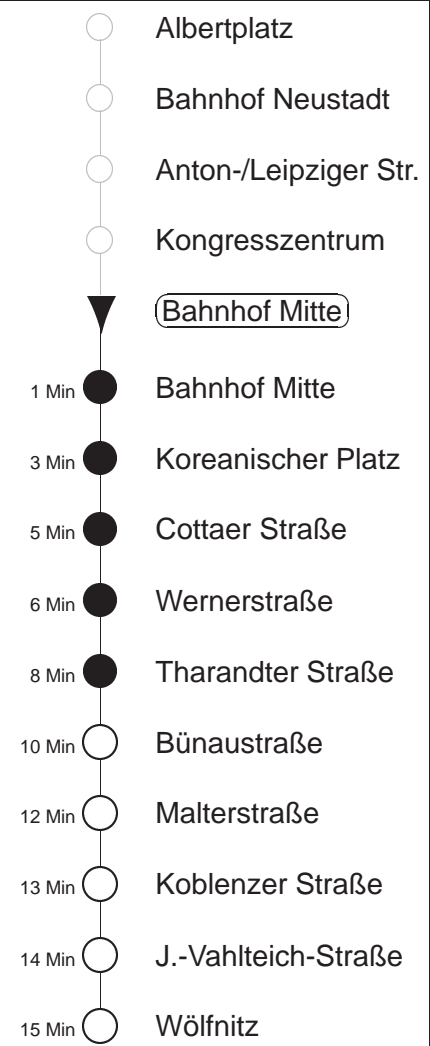

Richtung: Wölfnitz		Haltestelle: Bahnhof Mitte	
Stunden	Minuten		
MONTAG bis FREITAG			
4	51		
5	16	27	47
6	07	20	33 43 53
7.....18	03	13	23 33 43 53
19	04	19	33 47
20.....21	02	17	32 47
22	02G	17	32G 51
23	21	51	
0	21G	51G	
1.....3	14◊L	44L	
SONNABEND			
4	51		
5.....8	21	51	
9	02	17	32 48
10.....18	03	18	33 48
19	03	17	32 47
20.....21	02	17	32 47
22	02G	17	32G 51
23	21	51	
0	21G	51G	
1.....3	14L	44L	
SONN- und FEIERTAG			
4	51		
5.....9	21	51	
10.....12	17	47	
13.....19	02	17	32 47
20	02	17	32 47G
21	02	17G	32 51
22.....23	21	51	
0	21G	51G	
1.....3	14◊L	44L	

G = ab J.-Vahlteich-Straße nach Gorbitz
 L = ab Tharandter Str. weiter als Linie 12 nach Leutewitz
 ◊ = verkehrt nur in den Nächten vor Samstag, vor Sonntag und vor Feiertag